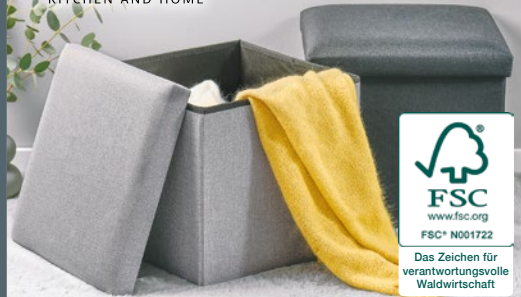

KESPER Sitzhocker*
gefertigt aus Polyester und
FSC®-zertifizierter Faserplatte,
gepolsterte Sitzauflage, abneh-
mbarer Deckel, belastbar bis 110 kg,
in trendiger Leinenoptik, ca. 38 x
38 x 38 cm, versch. Farben

UVP = 24.99

9.⁹⁹
Stück

**Netto
EIGEN
MARKE**

Nord
HOME LIVING