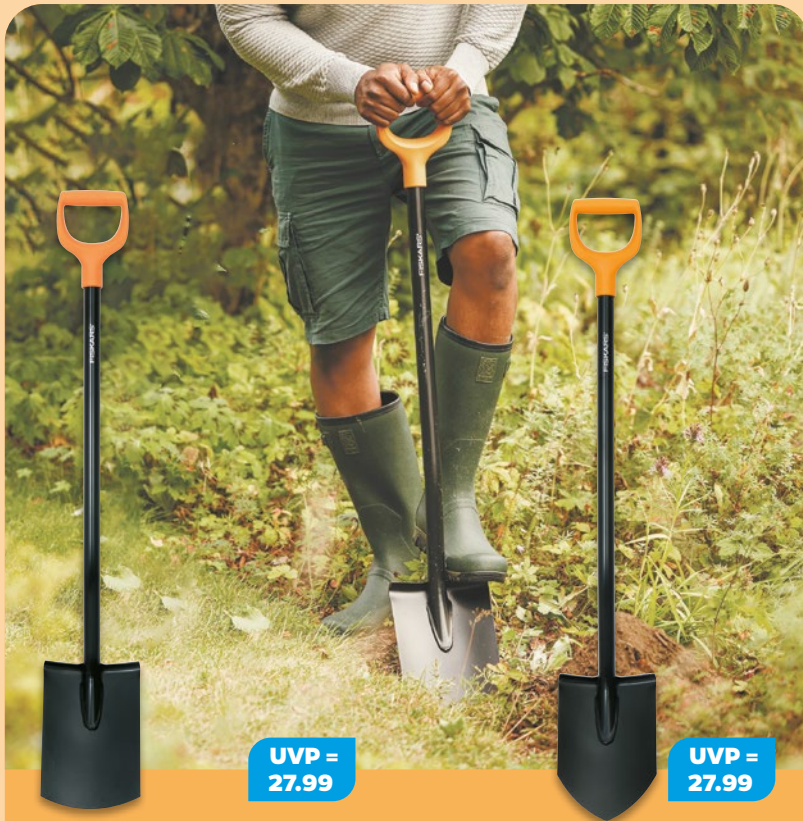

UVP = 27.99

Fiskars Solid Spaten rund*
ca. 122 cm

21.⁹⁹
Stück

UVP = 27.99

Fiskars Solid Spaten spitz*
ca. 120 cm

21.⁹⁹
Stück

Combiflor Universal Flüssigdünger*

1.⁸⁹
1 Liter