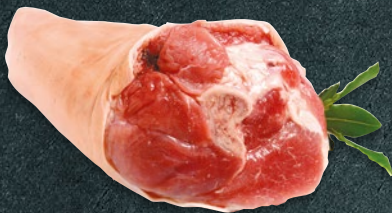

GRILLSAISON – ISS IMMER!
Schweinekamm mit Knochen*
in Scheiben
pro kg

pro kg

6.⁹⁹

Die Rostocker Schweinegeschmetzeltes Stroganov*
500 g
1 kg = 7.98

Aktion

3.⁹⁹

Meine Fleischerei Eisbein gepökelt*
pro kg

pro kg