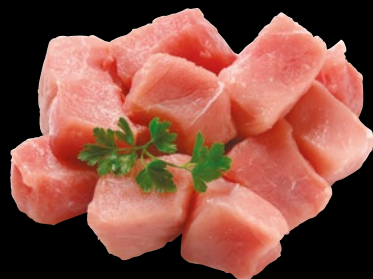

Netto EIGEN MARKE **MEINE FLEISCHEREI**

Meine Fleischerei Schweinegulasch
500 g
1 kg = 7.72

-2%
3.⁸⁹
statt 3.99