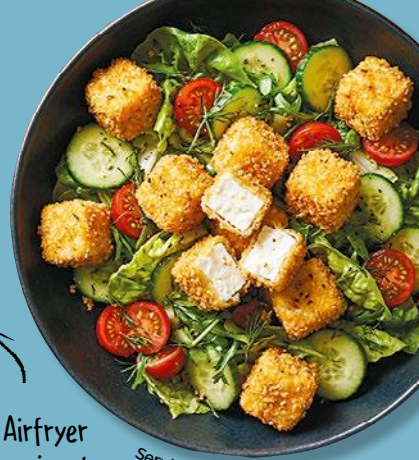

Airfryer geeignet

Serviervorschlag