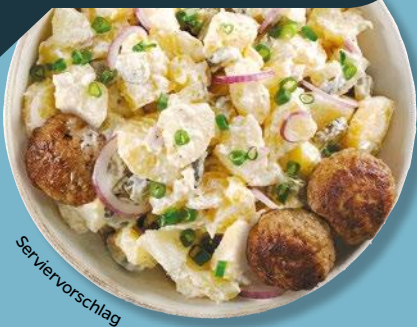

Serviervorschlag

Pommerland Hausmacher Bratkloppe*
versch. Sorten
300 – 360 g
1 kg = 8.30 – 6.92

-21%
2.⁴⁹
statt 3.19

Golfbener Knackwurst im Ring*
Thüringer Art, 225 g
1 kg = 13.29

-14%
2.⁹⁹
statt 3.49

Walter Popp Beilagensalat*
versch. Sorten
400 g
1 kg = 4.98