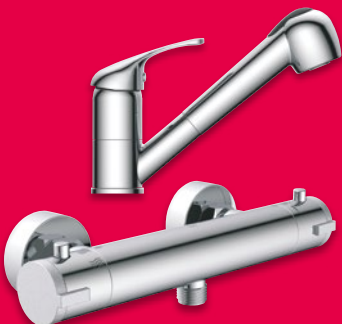

ab **DO** 25.06.

3D

eisl
since 1980

**eisl
3D-WC-Sitz***

aus Duroplast, für alle handelsüblichen WC geeignet, mit Absenkeautomatik und Schnellverschluss

24.⁹⁹
Stück

**Netto
EIGEN
MARKE**

Nord
HOME LIVING

**Nord
Jacquard Frottieserie***

1. Baumwolle, versch. Größen und Farben
2. 2er-Set Waschwandlappen oder 2er-Set Seiflappen = **1.99**
   - Handtuch ca. 50 x 100 cm = **3.99**
   - Duschtuch ca. 70 x 140 cm = **6.99**

ab **1.⁹⁹**
Set/Stück

KESPER

KITCHEN AND HOME

**KESPER
Hochschrank
mit 2 Ablagen***

FSC®-zertifizierte Faserplatte, Dekorfolie Sonoma Eiche, 2 Türen, 4 stabile Füße für einen sicheren Stand, ca. 32 x 180 x 28 cm

49.⁹⁹
Stück

**KESPER
Waschbecken-
unterschrank***

FSC®-zertifizierte Faserplatte, Dekorfolie Sonoma Eiche, mit Siphonausschnitt – passend für alle handelsüblichen Waschbecken, 2 Türen, 4 stabile Füße für einen sicheren Stand, ca. B 55 x H 60 x T 28 cm

34.⁹⁹
Stück

**KESPER
Seitenschrank***

FSC®-zertifizierte Faserplatte, Dekorfolie Sonoma Eiche, 2 Türen, 2 Schubladen, 4 stabile Füße für einen sicheren Stand, ca. 60 x 96 x 28 cm

49.⁹⁹
Stück

SPAR DEAL

20%

**SOFORTRABATT
auf alle Armaturen¹**

Gültig vom 25.06. – 28.06.2026

Waschmaschinenauflage*

Polyester, ca. 60 x 60 cm, versch. Designs

3.⁹⁹
Stück

Design-varianten

Jetzt auch mit
Duft erhältlich

Lafita Luftentfeuchter*

1. versch. Ausführungen
2. Starterse, Box mit 2 Beuteln je 450 g
   - Starterset mit Duft, Box mit 2 Beuteln je 450 g
   - 3er-Pack Nachfüllbeutel, je 450 g
3. **1 kg = 5.54 - 3.-**

4.⁹⁹
Set