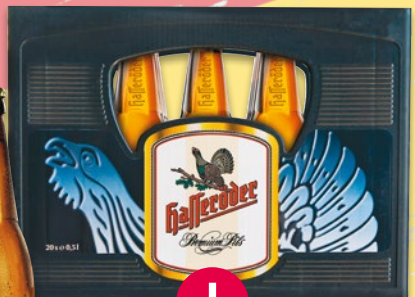

-26%

APP-PREIS *)
10.⁹⁹

Splish
Limonade
Orange, Cola
oder
Cola Zero*
1,5 Liter
zzgl. 0.25 Pfand
App: 1 Liter = 0.33
1 Liter = 0.39

1,5 Liter

0.⁵⁹

statt 0.65

-24%

APP-PREIS *)
0.⁴⁹