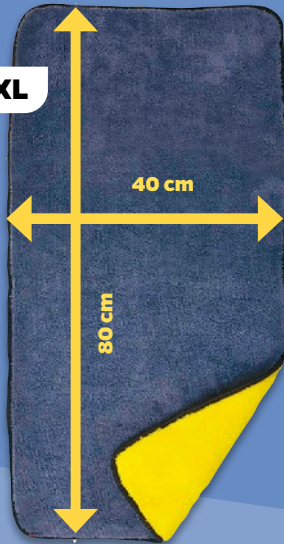

IM EXTRA AUFSTELLER

UVP = 3.99

Little Joe Lufterfrischer 3D*
versch. Sorten, Black
Velvet, New Car, Flower
Vanille

2.99
Stück

XXL