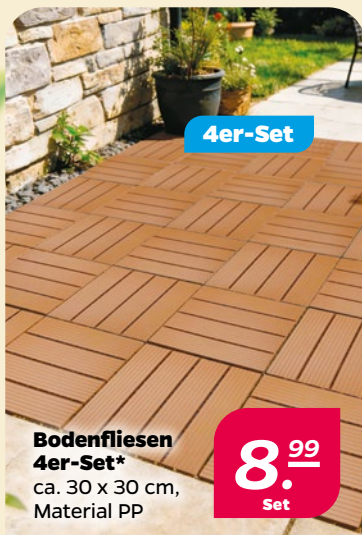

Bodenfliesen 4er-Set*
ca. 30 x 30 cm, Material PP

8.⁹⁹
Set