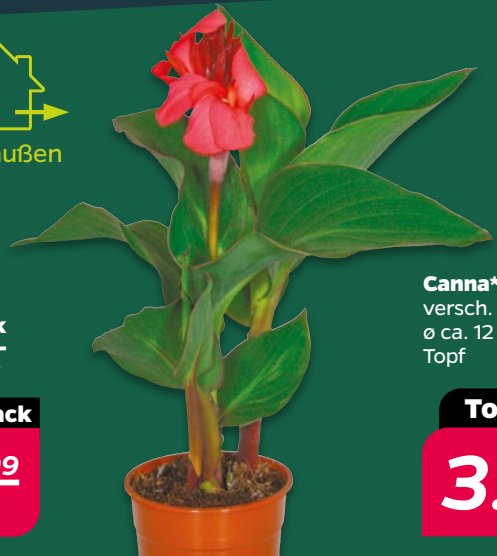

serviervorschlag

ab **MO** 06.07.

für draußen

**6er-Pack
Chrysan-
themen***

6er-Pack

2.⁹⁹

Canna*
versch. Farben
ø ca. 12 cm
Topf

Topf