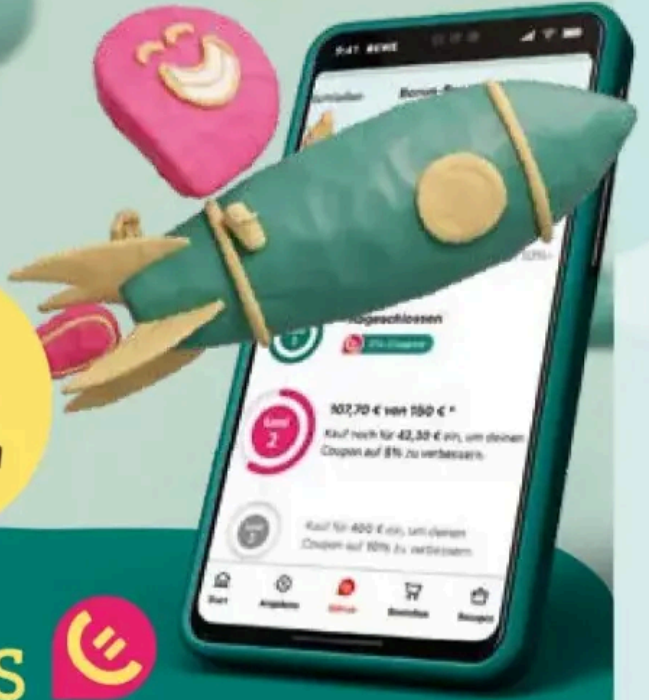

nahkauf. Ein Teil der **REWE** Familie.

*Start-Bonus-Coupon erscheint nach Programmankündigung in der REWE App und ist vier Wochen gültig. Mindesteinkaufswert beträgt 30 €. Aktion gilt bis 31.03.2025. Höhe des Bonus-Guthabens variiert je nach Programmnutzung. Weitere Infos unter rewe.de/bonus oder in der REWE App.

bis zu
10 %
auf deinen
Einkauf

Jetzt auch bei nahkauf!

REWE Bonus

Monatlich mehr: mit dem Bonus-Booster.

Je mehr du monatlich einkaufst, desto mehr Guthaben sammelst du im Folgemonat.

4,00 €
Bonus

Mönchshof
Brauspezialitäten
versch. Sorten,
je 20 x 0,5-l-FL-
Kasten
zzgl. 4.50 Pfand

Diesen Artikel kaufen,
 4,00 €
Bonus
in der
REWE App
sammeln

3,50 €
Bonus

Köln
Schoko Hafer-Müsli
versch. Sorten,
je 1700-g-Pckg.

0,60 €
Bonus

Rügenwalder Mühle
Veganer Aufschnitt
versch. Sorten,
je 80-g-Pckg.

Preisinformationen zu den einzelnen Artikeln findest du im Markt.