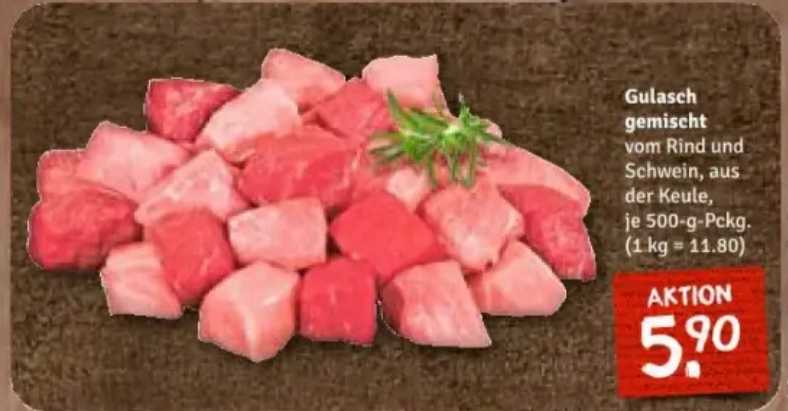

**AKTION
0.99**

ANGEBOTE DER WOCHE

VIVESS

VIVESS

Frischhalte Dosen 3-teilig*

- aus Glas
- quadratisch:
ca. 300 ml, 500 ml
und 780 ml
- rechteckig:
ca. 350 ml, 600 ml
und 1000 ml

je Set

AKTION
5.99

INDUKTIONSGEEIGNET

Edelstahlöpfe*

- Ø ca. 16 cm **9.99**
- Ø ca. 20 cm **12.99**
- Ø ca. 24 cm **14.99**

St.

AKTION
9.99
ab

Rinder-
Beinscheiben
je 100 g

KNALLER
0.99

Gulasch
gemischt
vom Rind und
Schwein, aus
der Keule,
je 500-g-Pckg.
(1 kg = 11.80)