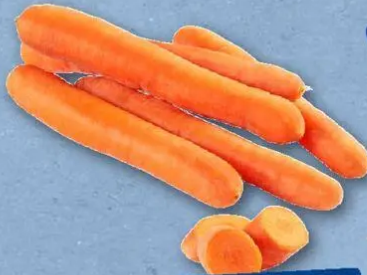

Deutschland:
Speisemöhren
KL. I,
je 1,5-kg-Btl.
(1 kg = 0.74)

DISCOUNTPREIS
1.11