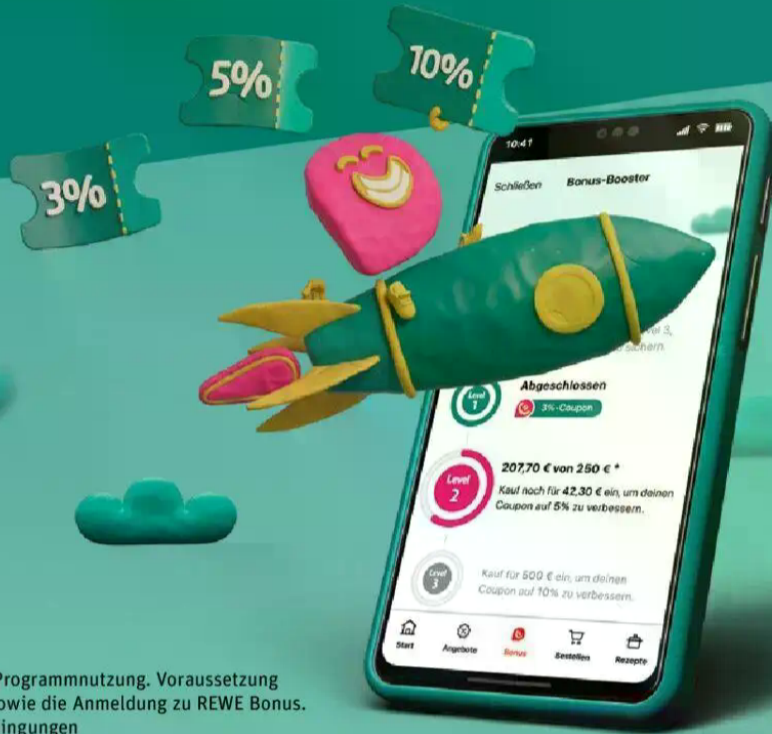

AKTION
1.99

Tulpen*
versch. Farben,
je Bund

AKTION
1.99

*Artikel sind nicht ständig im Sortiment.
In fast allen Märkten erhältlich. Abbildung beispielhaft.

**Saisonbedingt nicht in allen Märkten unter REWE Regional verfügbar.

nahkauf. Ein Teil der **REWE** Familie.

REWE Bonus

Monatlich mehr: mit dem Bonus-Booster.

Jeder Scan zählt: Je mehr du diesen Monat einkaufst, desto höher dein Coupon im Folgemonat. Sichere dir so bis zu 10 % Bonus-Guthaben auf deinen Einkauf! Dein aktuelles Level findest du im Bonus-Bereich in deiner REWE App.

Ab in deine
REWE App

Laden im
App Store

JETZT BEI
Google Play

Die Höhe des Bonus-Guthabens variiert je nach Programmnutzung. Voraussetzung sind eine Registrierung im REWE Kundenkonto sowie die Anmeldung zu REWE Bonus. Siehe <https://www.rewe.de/service/nutzungsbedingungen>