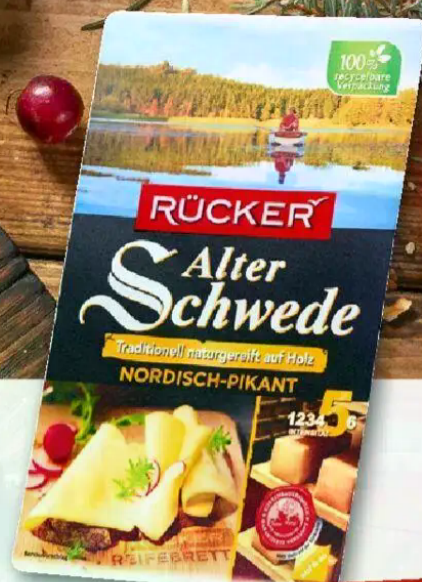

AKTION
5.99

Thüringer Landstolz Bio Rostbratwurst
je 400-g-Pckg.
(1 kg = 16.23)

AKTION
6.49

**Aus deiner
Region** 

**Rücker
Alter Schwede**
Schnittkäse,
50% Fett i.Tr.,
je 100-g-Pckg.
(1 kg = 15.90)

**KNALLER
1.59**