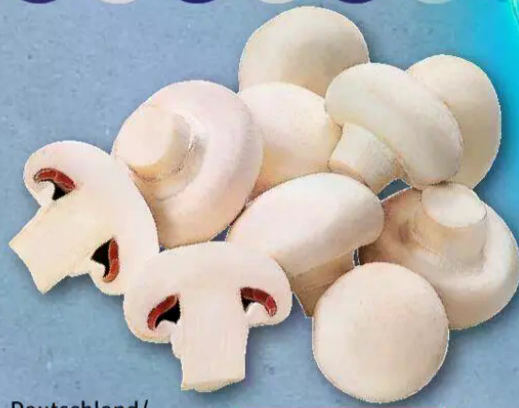

Deutschland/
Niederlande/Polen:
Weißer Champignons
Kl. I,
je 400-g-Schale
(1 kg = 3.98)

Discountpreis

1.59