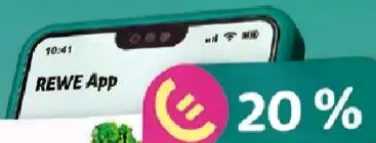

Aktion
1.89

0,30 € Bonus

Swiffer Nachfüllpackung³
versch. Ausführungen
je Pckg.

Aktion
2.99

0,10 € Bonus

Fairy Geschirrspülmittel
versch. Sorten,
je 450-ml-Fl.
(1 l = 3.09)

Aktion
1.39

REWE Bonus

Sichere dir 20% Bonus auf Blattsalate*

*Coupon gültig vom 26.04.-02.05.2026. Voraussetzungen sind eine Registrierung im REWE Kundenkonto sowie die Anmeldung zu REWE Bonus. Nutzungsbedingungen siehe www.rewe.de/service/nutzungsbedingungen.