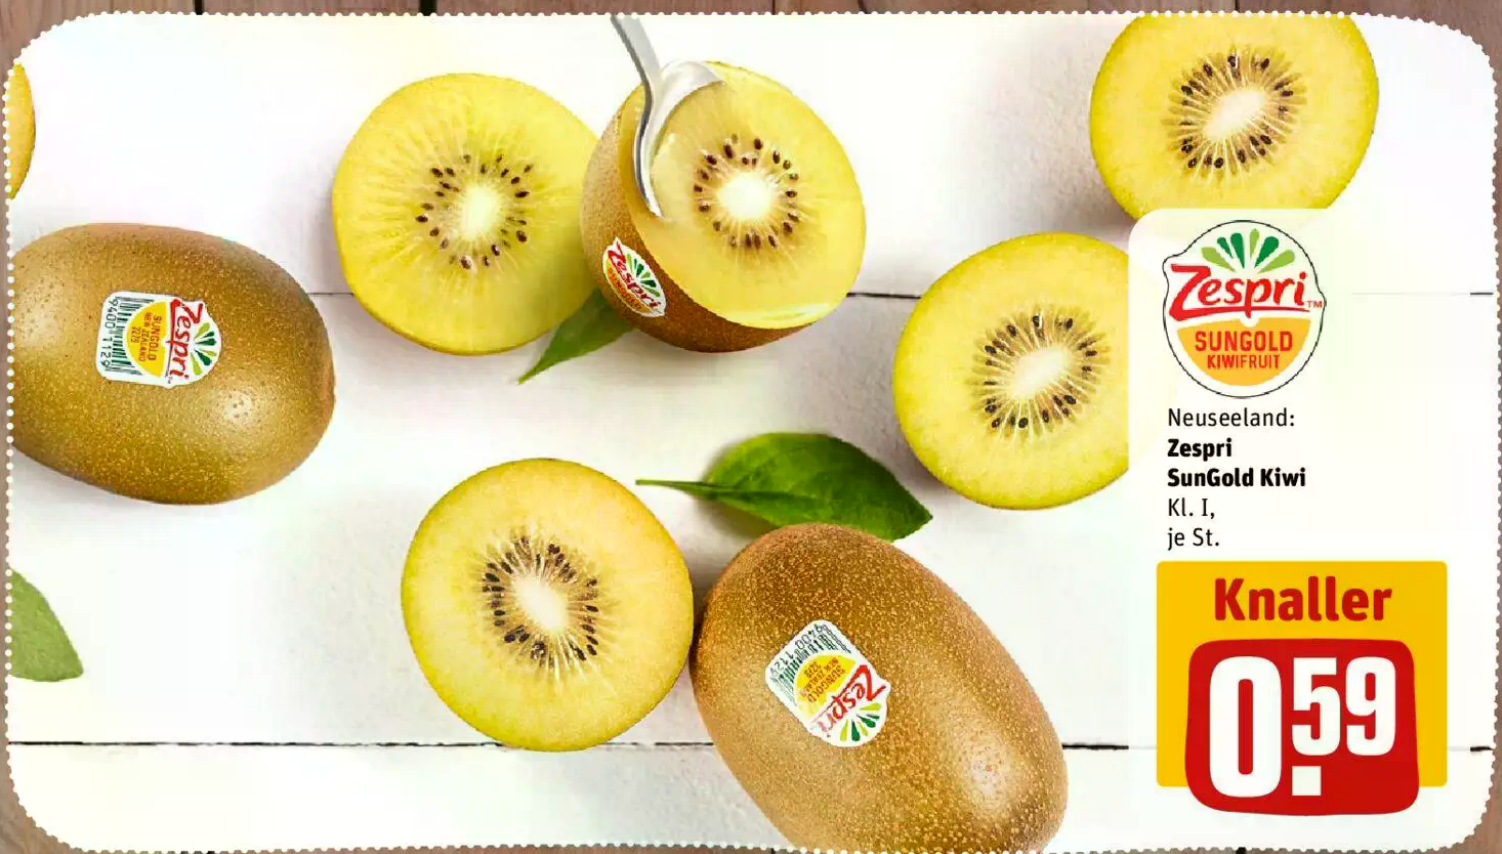

**5.99**

Baileys Chocolate Irish Cream Liqueur 15,7% Vol., je 0,5-l-Fl. (1 l = 19.98)  
oder Original Irish Cream Liqueur 17% Vol., je 0,7-l-Fl. (1 l = 14.27)

Aktion

**9.99**

<sup>1</sup> Diese Artikel sind nicht ständig im Sortiment. In fast allen Märkten erhältlich.

Neuseeland:  
**Zespri**  
**SunGold Kiwi**  
 Kl. I,  
 je St.

**Knaller**  
**0,59**

**REWE Beste Wahl**

Südafrika:  
**Grüne Tafelbirnen**  
 »Abate Fetel«, Kl. I,  
 je 1 kg

**Aktion**  
**2,99**

**QUALITÄT AUS DEUTSCHLAND**