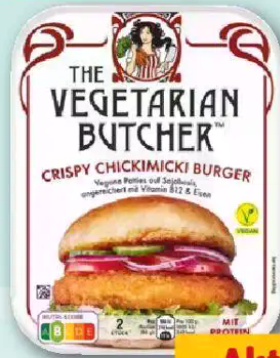

The Vegetarian Butcher
Chickimicki Burger
je 180-g-Pckg.
(1 kg = 13.83)

Aktion
2.49

0,30 €
Bonus