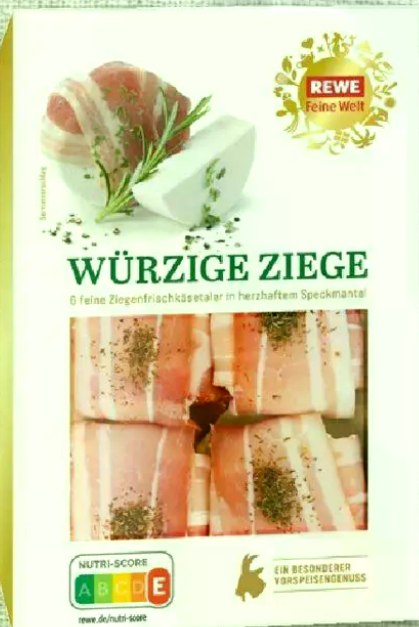

REWE Feine Welt
Würzige Ziege
je 150-g-Pckg.
(1 kg = 23.27)

Aktion
3.49