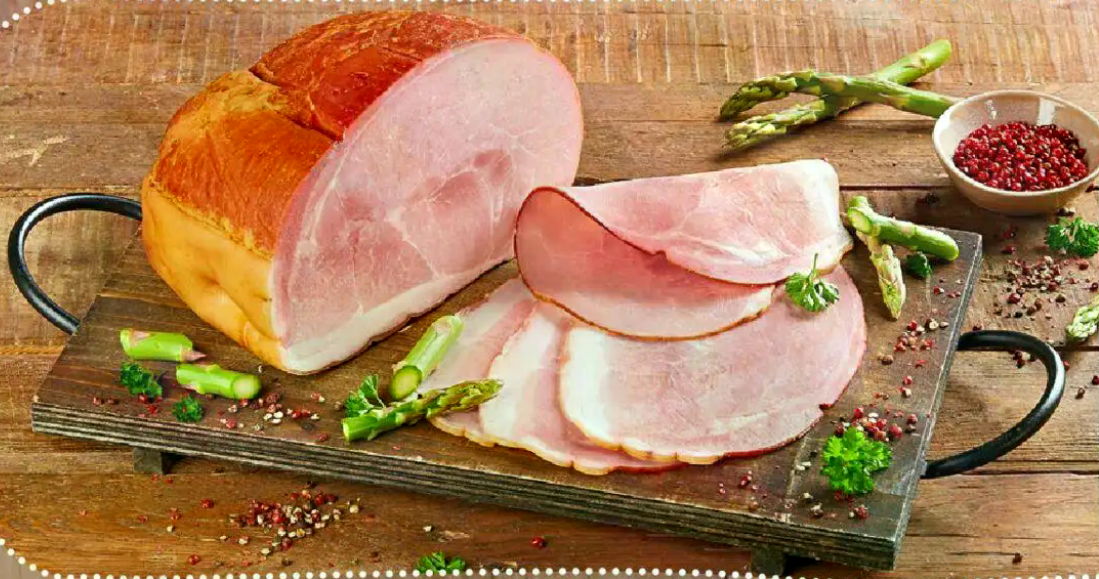

Meisterschinken
gegart,
je 100 g

Knaller

1.49