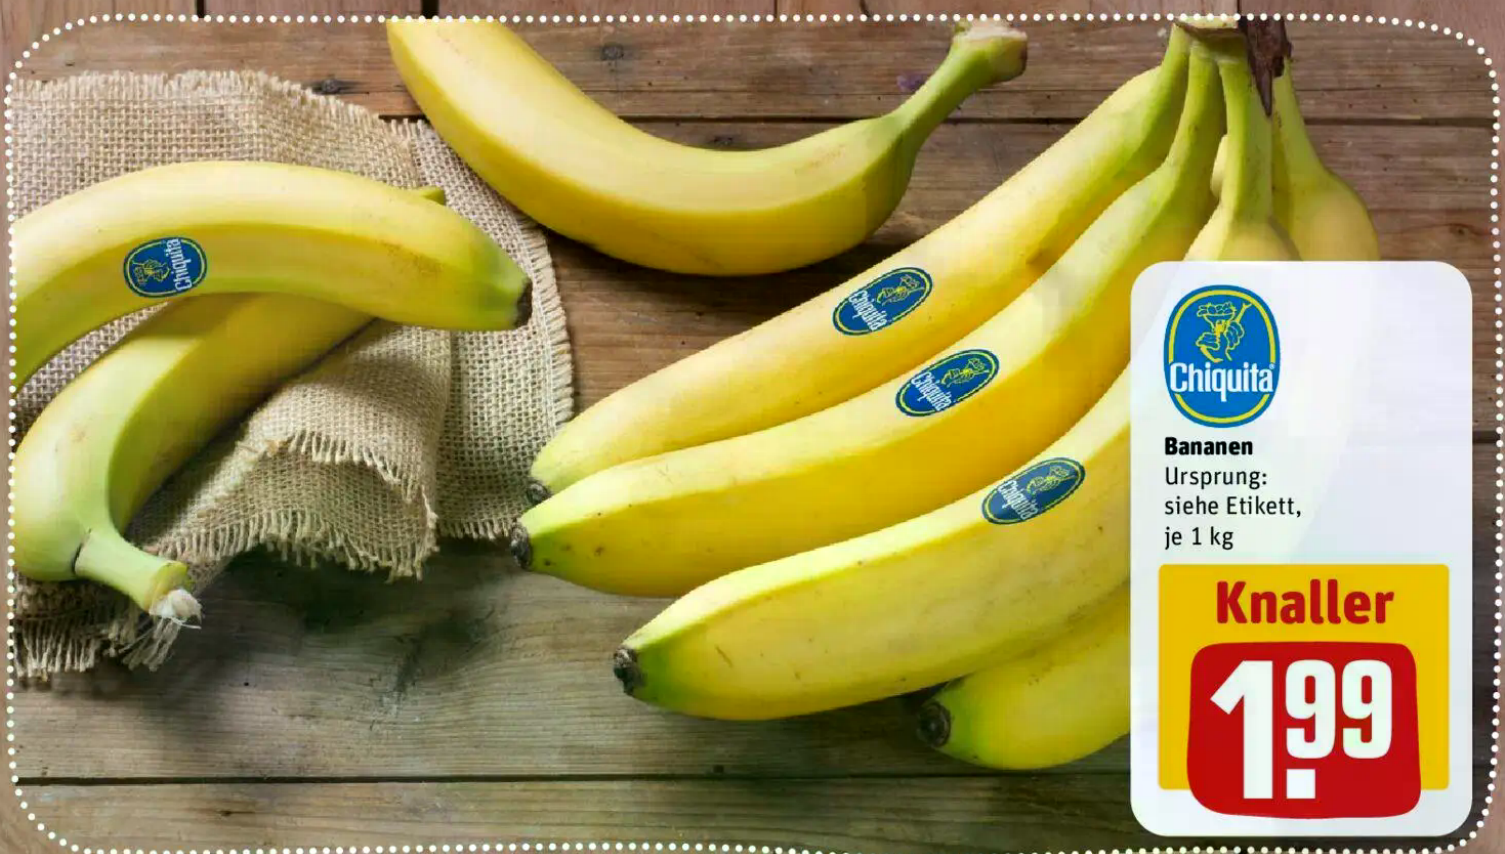

Bananen
Ursprung:
siehe Etikett,
je 1 kg

Knaller

1,99