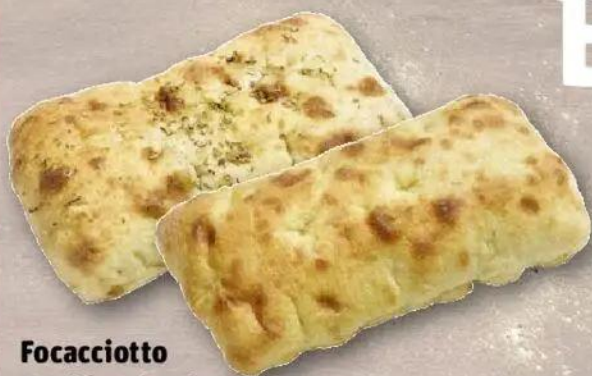

Aktion
1.59

BROT & MEHR

**Focacciotto
Knoblauch oder
Rosmarin²**
luftig leckere
Focaccia mit
Olivenöl nach
italienischer Art,
je St.

Aktion
0.99

**Harry
Grillkruste²**
je 400-g-St.
(1 kg = 4.48)

Aktion
1.79