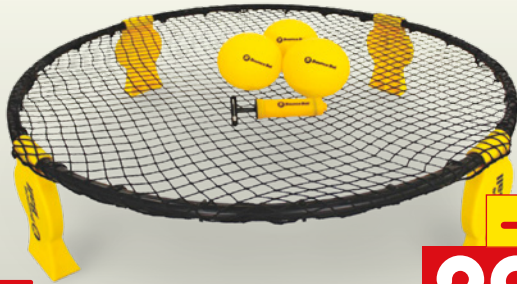

Aktion

54.99*
A A G D

nur online

Outdoorspaß

Bouncing Ball-Set Deluxe

Best.-Nr. 2152074000

- einklappbare Kunststoffbeine für einfachen Transport
- inkl. 3 Bälle, Ballpumpe, Tragetasche und Regelheft
- Maße: ca. Ø 96,5 x H 22,9 cm, stabiler Metallrahmen ca. Ø 22 mm

-40%

29.99*
UVP 49.99

Beer Pong Tisch

Best.-Nr. 2592517000

- Set mit 100 Cups und 6 Bällen
- ideal für unterwegs durch Klappfunktion und Tragegriffe
- auch mit cooler LED-Beleuchtung erhältlich

Aktion

ab **74.99***

Ausführung	Preis
Beer Pong Tisch	74.99*
LED Beer Pong Tisch	79.99*

Paddel- / Pickleball-Set

Best.-Nr. 2358447000

- komplettes Set mit Tragetasche, Aufbau ohne Werkzeuge
- mobile Netzgarnitur, Maße ca. B 320 x H 90 x T 60 cm
- 4 Schläger aus Holz, je 2 Indoor- und Outdoor-Spielbälle