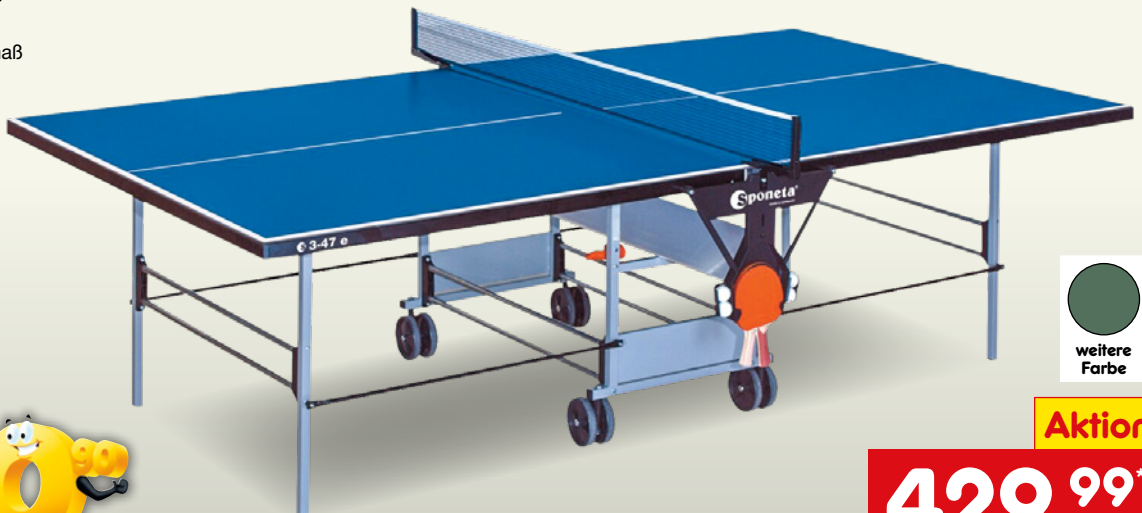

Aktion

429.99*