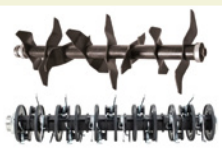

-39%

899,99*
UVP 1.499,-

Ausführung	Preis
Bogendach	899,99*
Flachdach	899,99*

Elektro-Vertikutierer SC32

Best.-Nr. 2250582000

- leistungsstarker Motor: ca. 1.500 Watt
- Arbeitsbreite: ca. 32 cm
- 4-fach verstellbare Arbeitshöhe
- großer Fangkorb:
ca. 30 Liter