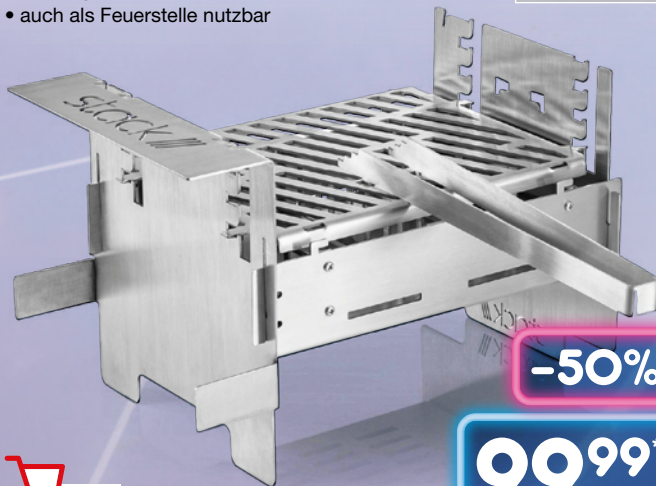

-33%

99.99*
UVP 149.99

12€ Gutschein

mit dem Code:
N-GEBURTSTAG-12
nur vom 03.03. - 09.03.2024**

stack III

Stack Grill, 3in1

Best.-Nr. 2509798000

- leicht und kompakt: vor Ort einfach zusammenstecken
- mit Tragetasche
- auch als Feuerstelle nutzbar

-50%

99.99*
UVP 199.99

Bistrotisch

Best.-Nr. 2595615000

- max. Belastbarkeit: 30 kg
- Material: Aluminium
- höhenverstellbar von ca. 70 - 110 cm
- Durchmesser: ca. 60 cm

Aktion

54.99

Feuerkorb