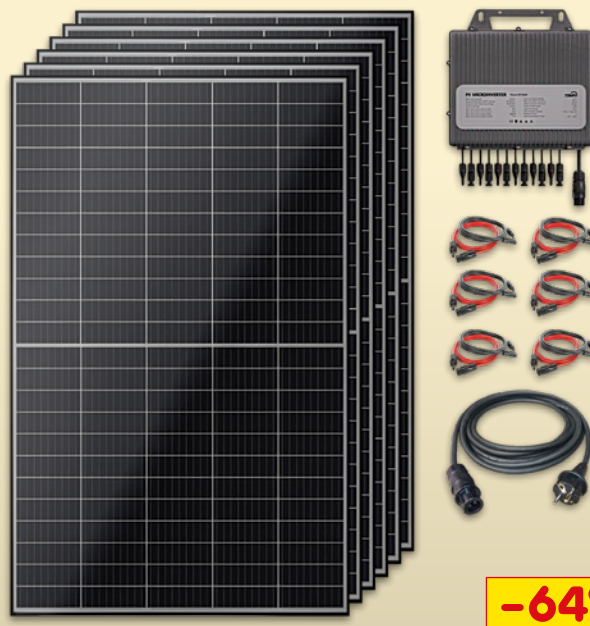

energy

Steuerung über Handy-App

-70%

379,99
* UVP 1.299,-

Balkonkraftwerk 2.000 Watt bifazial

Best.-Nr. 2519297000

- Komplettset mit 4 x 500 Watt Solarmodulen
- bifaziale Modulleistung (Glas / Glas Paneele) mit Topcon-Technologie
- Wi-Fi Wechselrichter Deye SUN2000
- Ausgangsleistung 2.000 Watt

VESKA®

-69%

849,99
* UVP 2.799,-

Balkonkraftwerk 3.000 Watt bifazial

Best.-Nr. 2646478000

- bifaziale Modulleistung: 3.500 Watt
- Ausgangsleistung Wechselrichter: 3.000 Watt
- Front aus gehärtetem ARC-Glas
- mit APP-Funktion

VESKA®

-64%

1.399,-
* UVP 3.899,-

EASYMAXX
Spaten- und Wurzelsäge

- Best.-Nr. 2646495000
- mit Sägezähnen zum Ausheben und Durchtrennen von Erde und Wurzelwerk
 - Maße: ca. L 114 x B 24,6 x H 10 cm

V-Klingenspitze – kein Boden ist mehr zu hart