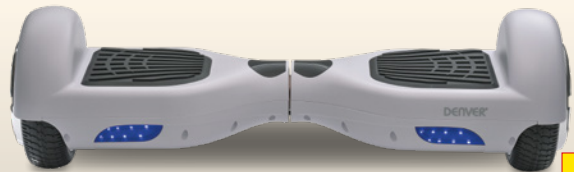

Hoverboard HBO-6620

Best.-Nr. 2213862000

- ca. 2 x 250 Watt Motoren und duales Ausgleichssystem
- Geschwindigkeit: bis zu 12 km/h
- Reichweite bis zu 10 km

weitere Farben