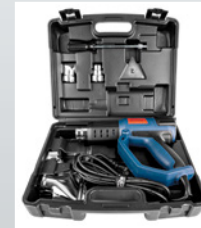

Lastschlagzahl:
ca. 0-5.250 l
0-18.750 1/min

-32%

79.99*
UVP 119,-

nur online

Heißluftgebläse HLG 650-2000 LCD

Best.-Nr. 2604827000

- temperaturbeständiges Kunststoffgehäuse
- Motorleistung (P1): ca. 2.000 Watt
- Luftmenge Stufe 1: ca. 250 l/min
- Luftmenge Stufe 2: ca. 500 l/min
- Lufttemperatur Stufe 1: ca. 50 °C
- Lufttemperatur Stufe 2: ca. 50 – 650 °C