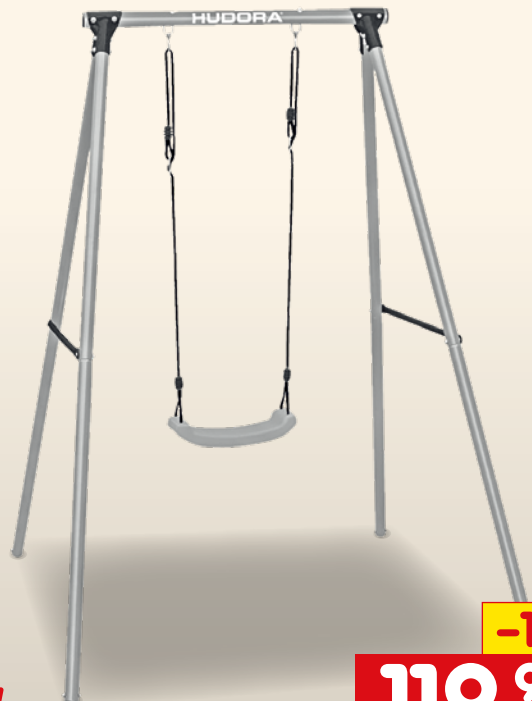

Maße: ca.
L 128 x B 108 x
H 171 cm

-35%
349.99*
UVP 539.99

Schaukel

Best.-Nr. 052413

- Material: galvanisierter und pulverbeschichteter Stahl
- Schaukelseile verstellbar von ca. 40 – 90 cm
- max. Benutzergewicht: 50 kg
- Maße: ca. L 170 x B 200 x H 205 cm

HUDORA®

-19%
119.99*
UVP 149.99

Trampolin PeakPro

Best.-Nr. 2149040000

- inkl. Trampolin-Leiter und Sprungtuch
- Sicherheitsnetz mit überlappender Tür und Sprungmesser

777
Zusatz-Punkte

Deutschland Card

Größen	Preis
ca. Ø 305 cm	679.99*
ca. Ø 366 cm	749.99*
ca. Ø 427 cm	799.99*
ca. L 427 x B 244 cm	899.99*
ca. L 458 x B 274 cm	999.99*
ca. L 519 x B 305 cm	1.149.99*

-31%

ab **679.99***
UVP 999.99

Ebenerdiges Trampolin Dynamic

Best.-Nr. 2209636000

- mit Schutzrand
- Sicherheitsnetz mit überlappender Tür
- galvanisierter Rahmen mit Pulverbeschichtung

Größe	Preis
ca. Ø 305 cm	729.99*
ca. Ø 366 cm	799.99*
ca. Ø 427 cm	859.99*
ca. L 427 x B 244 cm	879.99*
ca. L 458 x B 275 cm	1.049.99*
ca. L 519 x B 305 cm	1.150.99*

-30%

ab **729.99***
UVP 1.049.99

Versetzbarer Basketballkorb Comet

Best.-Nr. 1775562000

- auf 6 Höhen verstellbar
- robuster Rahmen: ca. Ø 76 mm
- fahrbarer Rahmen

-35%

ab **249.99***
UVP 379.99

Stählernes Fußballtor Tempo