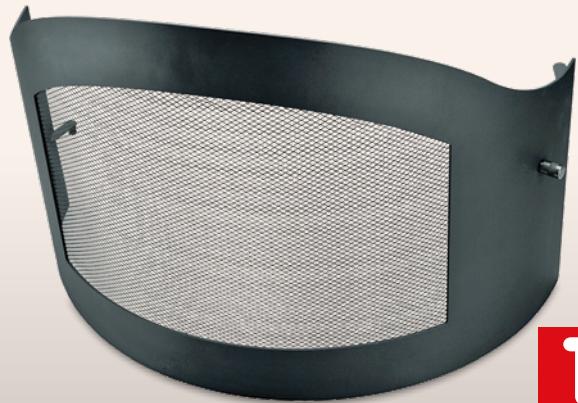

Maße: ca. Ø 70 x H 226 cm

-23%

689.99*
UVP 899.95

Funkenschutztür Stahl

Best.-Nr. 1910669000

- passend für Grillkamin Fuego
- Schutz vor Funkenflug

-25%

111.11*
UVP 149.95