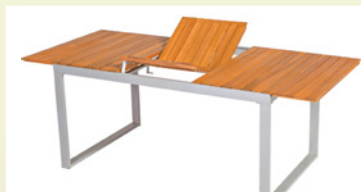

-24%

89.99*
UVP 119.95

Gartenmöbel

Tischgruppe Naxos, 5-tlg.

Best.-Nr. 1561510000

- Tischplatte aus massivem Akazienholz
- Verstellsessel mit textiler Bespannung
- ausziehbarer Tisch, ca. L 150/200 x B 90 cm

Aktion

429.99*

Set Rio V, 3-tlg.

Best.-Nr. 1180921000

- aus natur-geöltem Eukalyptusholz
- mit galvanisierten Schraubenschrauben
- stabile Ausführung
- Maße Tisch: ca. Ø 65 x H 75 cm
- Maße Klappsessel: ca. B 50 x H 94 x T 60 cm