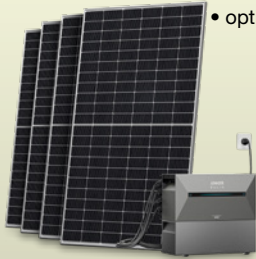

All In One Balkonkraftwerk 1.800 Watt mit 3,2 kWh Anker Speicher

Best.-Nr. 2672172000

- Wechselrichter und Batterie in einem Gerät verbunden
- 4 x 440 Watt bifaziale JA-Solar Panels
- optional mit Halterungen