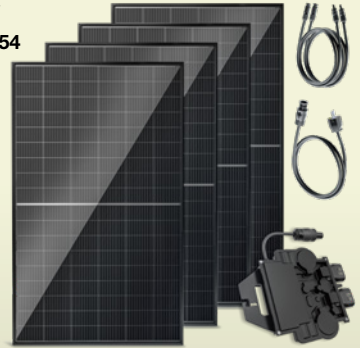

All In One Balkonkraftwerk 1.800 Watt mit 3,2 kWh Anker Speicher

Best.-Nr. 2672172000

- Wechselrichter und Batterie in einem Gerät verbunden
- 4 x 440 Watt bifaziale JA-Solar Panels
- optional mit Halterungen

in versch. Ausführungen erhältlich

-33%

ab **1.999,-** *
UVP 2.999,-

Balkonkraftwerk 2.000 Watt / 800 Watt

Best.-Nr. 112454

- bifaziale Solarmodule für bis zu 25% mehr Ertrag
- Plug & Play, einfache Installation