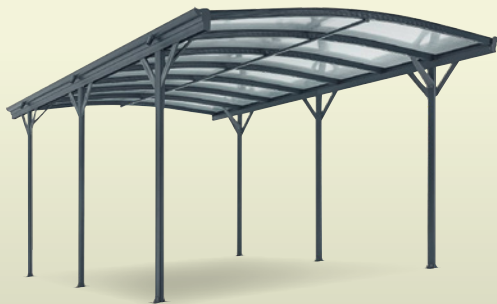

- praktische Regenrinnen für kontrollierten Wasserabfluss
- max. Schneelast: ca. 50 kg/m²

Maße Bogendach:
ca. L 503 x
B 302 x H 233 cm

auch mit Flachdach verfügbar

-40%

ab **899,99** *
UVP 1.499,-

Terrassendach Borneo