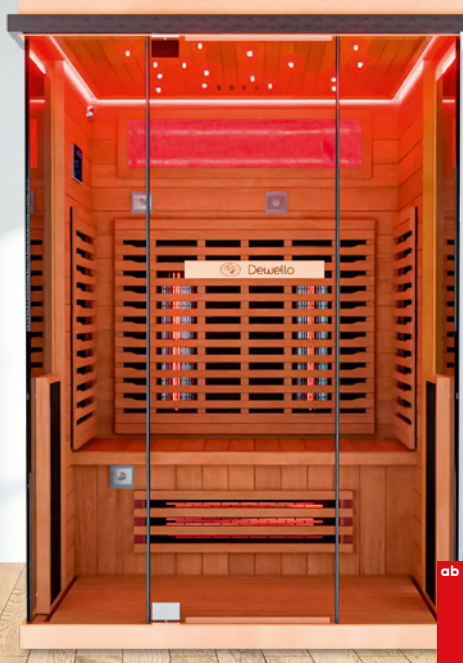

 JUSKYS

 Designed in Germany

Außenmaße: ca. L 210 x B 210 x H 70 cm,
Innenmaße: ca. L 170 x B 170 x H 65 cm

Ausführung	Preis
ohne LED-Beleuchtung	279.99*
mit LED-Beleuchtung	299.99*

-44%

ab **279.99***
UVP 499.99

Infrarotkabine Kenora

Best.-Nr. 112451

- ideal für 1 – 2 Personen
- Vollspektrumstrahler, Karbonflächenstrahler, einzeln regulierbar
- Hemlock-Tannenholz
- verbaute LEDs und Salzstein-Optik

 Dewello

ab ca. **2,07 kW**
pro Sitzung bei 60 Min.