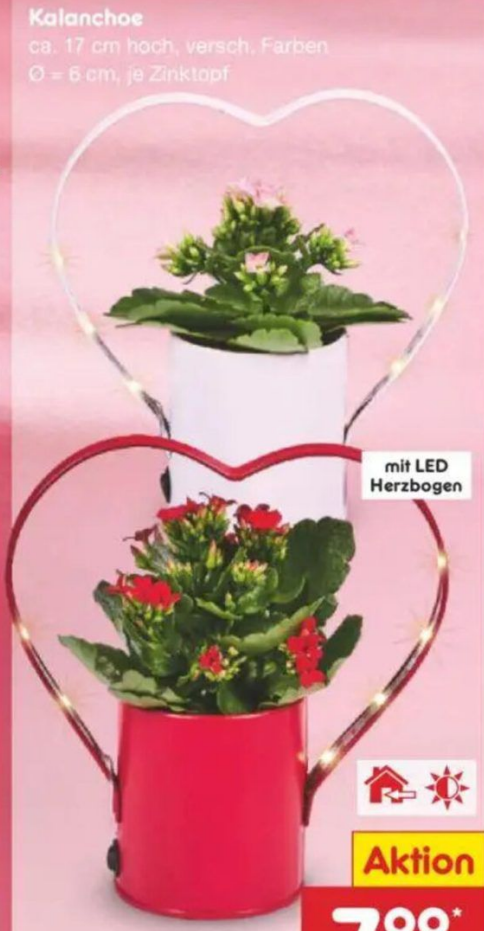

Kalanchoe

ca. 17 cm hoch, versch. Farben
Ø = 8 cm, je Zinktopf

mit LED
Herzbogen

Aktion

7.99*