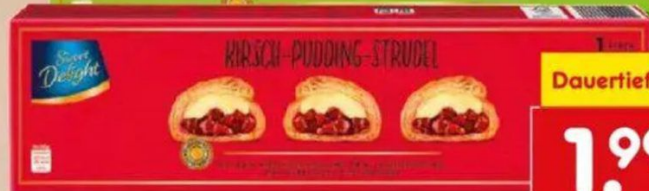

Dauertiefpreis

1.99*

*Bisheriger 30-Tage-Bestpreis

Netto
Marken-Discount