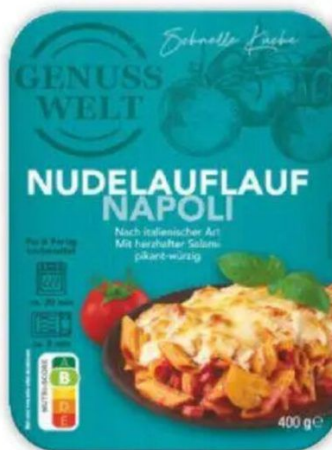

Shrimpsalat
versch. Sorten
200 g (8.95 / kg)

-10%

1.79*

1.99¹

KW 07 / BeStidUmiSB

Fertiggerichte
versch. Sorten
400 g
(5.55 / kg)

20

Extra°Punkte

PAYBACK

-10%

2.22*

2.49¹

Gervais Hüttenkäse

200 g
(6.45 / kg)

-27%
1.29
1.79!

Fruchtzwerge