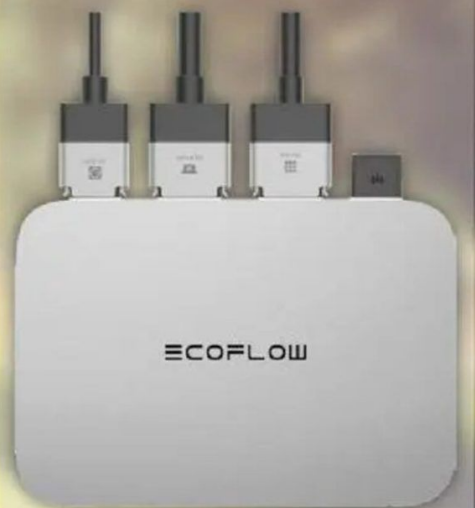

VALE

ECOFLOW Micro Inverter 800W

- 0% Energieverschwendung
- Strom für Tag und Nacht
- DIY-Installation

-43%

279.99
UVP 499.-

-32%

94.99
UVP 141.-

Do