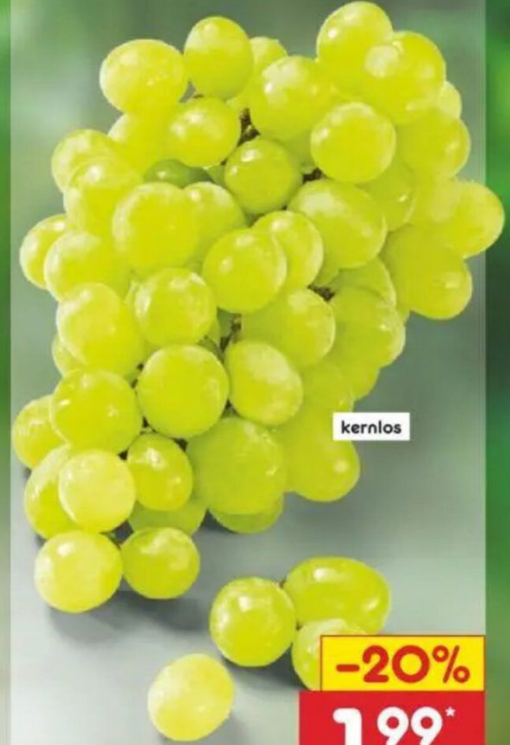

20
Extra°Punkte

PAYBACK

Ananas
Costa Rica, Kl. I
Stück

Aktion

1.79*

Trauben hell

Namibia/Südafrika, Kl. I
500 g Schale
(3.98 / kg)

MARKT TAG

kernlos

-20%

1.99*

2.49¹

Minipflaumentomaten

Spanien, Kl. I
500 g Schale
(4.58 / kg)