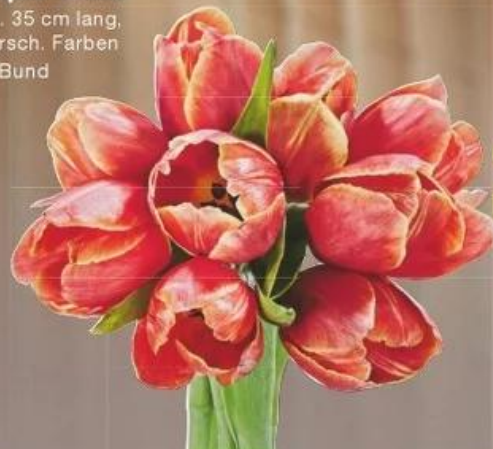

Aktion

3.99

Primeln

ca. 15 cm hoch, versch. Farben, je 6er Pack

Blumenzwiebeln

ca. 12 – 20 cm hoch, versch. Sorten
Ø = 10,5 cm, je Topf

Aktion

1.79

Gerbera

ca. 25 cm hoch, versch. Farben
Ø = 12 cm, je Topf

Aktion

2.99*

Grünpflanzen

ca. 15 – 25 cm hoch, versch. Sorten
Ø = 6 cm, je Keramiktopf

Aktion

2.49*

mit trendigen Sprüchen

Moosrosen

ca. 30 cm lang, versch. Farben je Bund

Aktion

1.99*

Tulpen-Strauß

ca. 35 cm lang, versch. Farben je Bund

Aktion