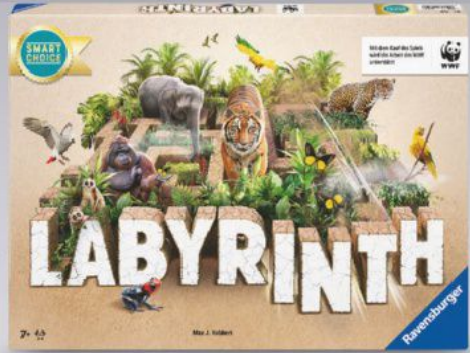

- der Spieleklassiker mit seltenen Tieren für 2 – 4 Spieler ab 7 Jahren

Mit dem Kauf des Spiels wird die Arbeit des WWF unterstützt

Ravensburger

-13%

12.99
~~14.99~~

Klebestift, 4er Pack

- 2x 8,2 g + 2x 21 g
- 58,4 g (34.07 / kg)