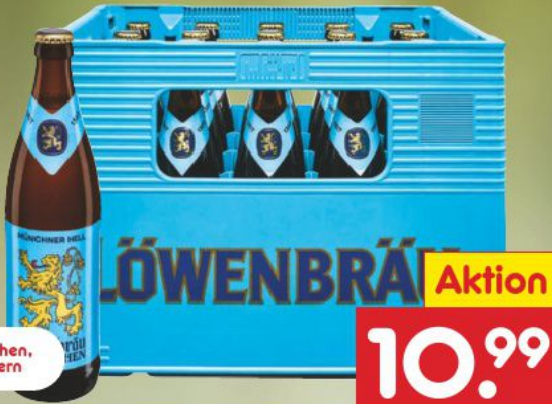

Aktion
13.99

Löwenbräu Original
20 x 0,5 Liter Kiste
zzgl. Pfand 3,10 (1.10 / l)

Aktion
10.99

München, Bayern

limetto
Limonaden
Zitrone oder Orange
20 x 0,5 Liter Kiste
zzgl. Pfand 3,10 (0.65 / l)

-23%
6.49
8.49!