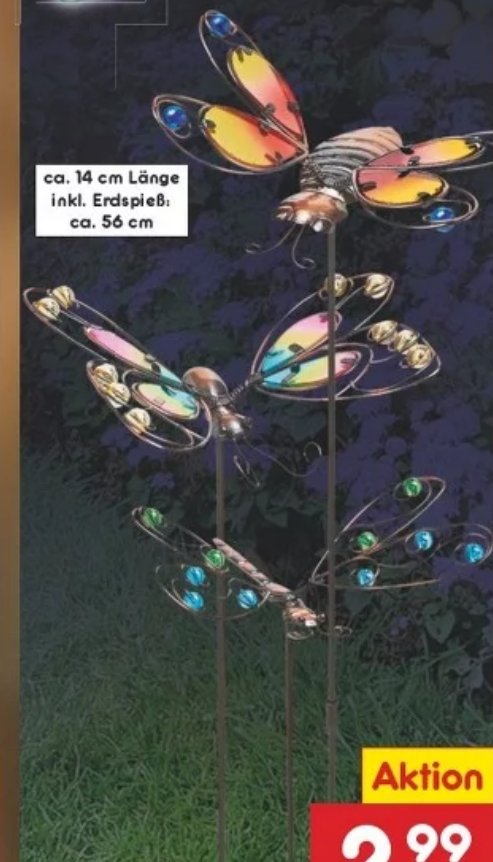

Metall Dekostecker

- mit dekorativen Zierornamenten

ca. 14 cm Länge
inkl. Erdspieß:
ca. 56 cm

Aktion

2.99

Pflanzenturm mit Rollen

- 3 Pflanzschalen auf Untersetzer mit Rollen
- aus UV- und witterungsbeständigem Kunststoff
- Maße: ca. 40 x 40 x 51 cm