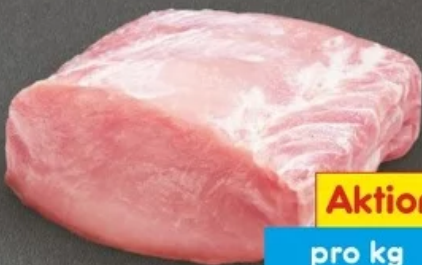

Schweine-Rücken

ohne Knochen, vakuumverpackt,
ca. 1,2 kg

Aktion

pro kg
4.99