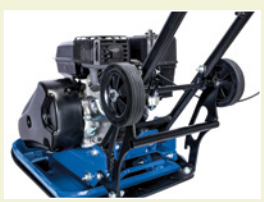

-46%

329,99 *
UVP 619,-

Freischneider BCH520OPB

Best.-Nr. 2036248000

- leistungsstarker 51,7 cm³ / 2-Takt-Motor
- ca. 450 – 255 mm Schnittbreite für effektives Arbeiten
- leichte Kontrolle durch Stopp-Schalter und Gashebelsperre
- verstellbarer Bike-Griff für ergonomisches Arbeiten