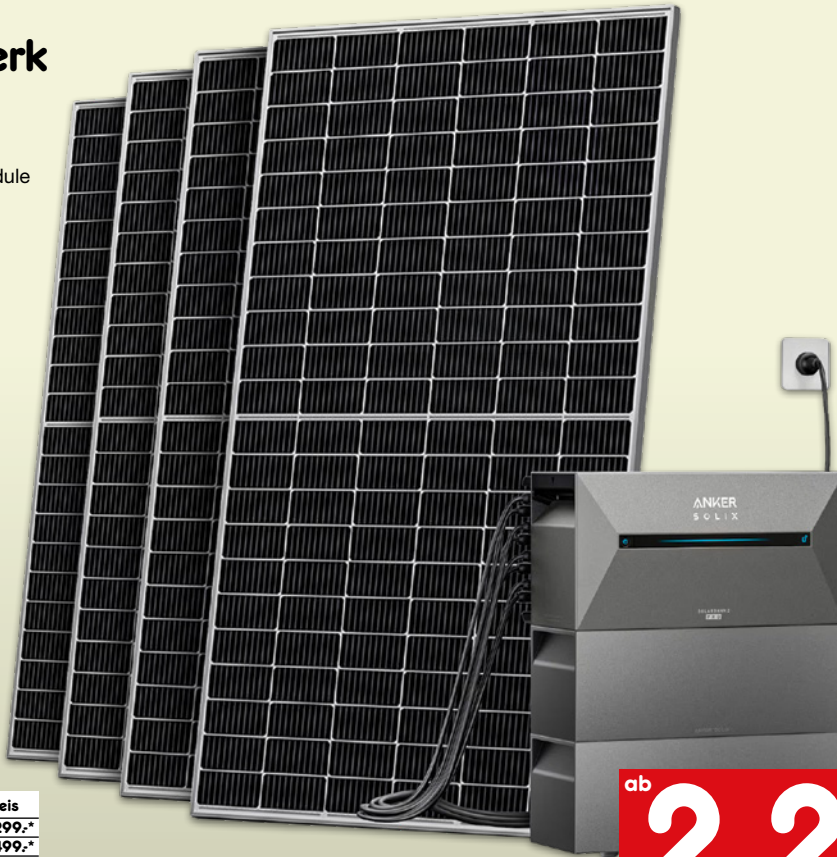

-50%

ab **69,99\***  
UVP ~~139,99~~

Ausführung	Preis
ca. L 310 x B 100 cm	69,99*
ca. L 310 x B 120 cm	79,99*
ca. L 310 x B 150 cm	89,99*
ca. L 310 x B 200 cm	99,99*

# All-in-one Balkonkraftwerk 2.000 Watt

Best.-Nr. 2732161000

- 4 x 500 Wp JaSolar Solarmodule
- 1 x Anker Solix Solarbank 2 E1600 Pro und 2 x Anker Erweiterungsbatterien (insgesamt 3,2 kWh)
- smarte Überwachung des Solarkraftwerks durch Nutzung der Anker-App