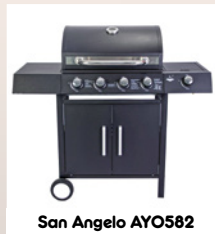

San Angelo AYO582