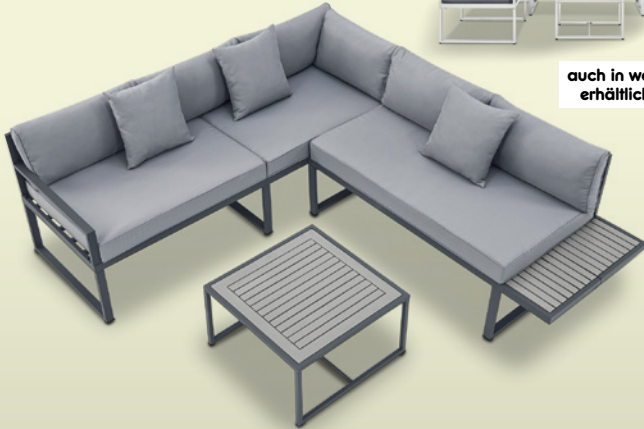

Gartenmöbel-Lounge St. Tropez

Best.-Nr. 2601842000

- inkl. bequemer 2 x Sitz-, 3 x Deko- und 6 x Rückenkissen
- max. Belastbarkeit: 2-Sitzer 320 kg, 3-Sitzer 480 kg
- Material Polster: Schaumstoff, Bezug aus Stoff (100% Polyester), Material Gestell: Stahl pulverbeschichtet

JUSKYS

auch in weiß erhältlich

Maße 2-Sitzer: ca. L 150 x B 69 x H 36 / 70 / 77 cm
Maße 3-Sitzer: ca. L 192 x B 69 x H 36 / 70 / 77 cm
Maße Tisch: ca. L 62 x B 62 x H 35 cm

-40%

449.99*
UVP 749.99

Auflagenbox Icaria

Best.-Nr. 2197715000

- sicheres Öffnen und Schließen durch Deckel mit Hubautomatik
- Volumen: ca. 950 Liter
- inkl. Polyester-Innenplane als Schutz vor UV-Licht, Staub und Schmutz

JUSKYS

Maße: ca.
L 145 x B 82,5 x
H 79,5 cm