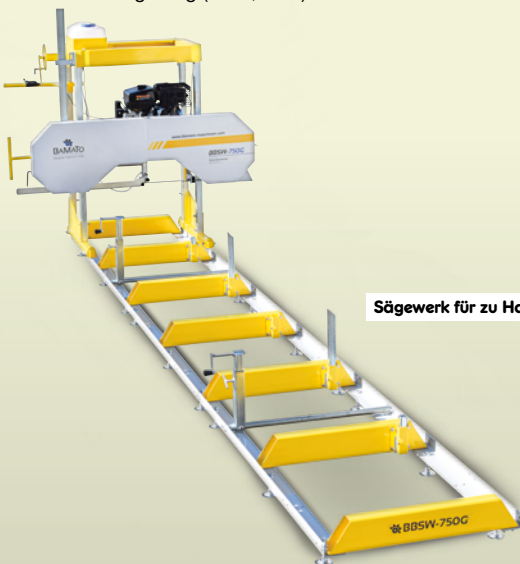

Blockbandsäge BBSW-750G

Best.-Nr. 2696856000

- kraftvoller ca. 9,0 kW Benzinmotor mit Elektrostart
- max. Schnittlänge in der Standardausführung: 5,3 m
- beidseitig präzisionsgeführte Sägebandführung
- Grundversion mit ca. 6,15 m Rollbahn
- manueller Vorschub und manuelle Höhenverstellung mit Maßskala
- Schnittlänge beliebig erweiterbar mit optionaler Rollbahnverlängerung (ca. 2,05 m)