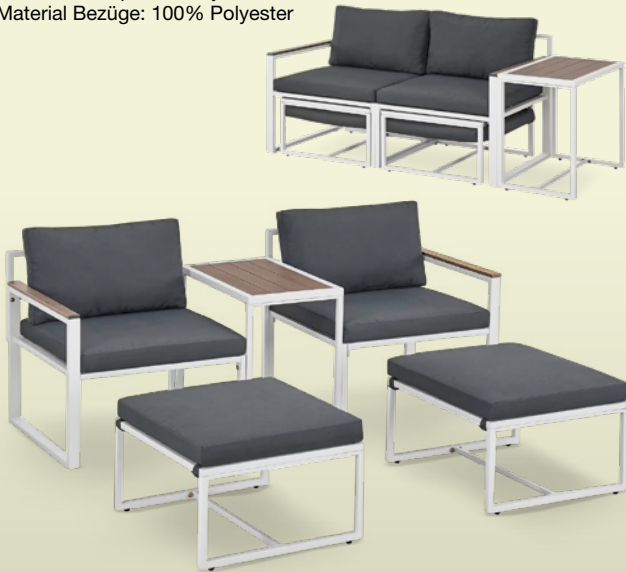

Maße Stuhl: ca. L 60 x B 57 x H 89 cm
Maße Tisch: ca. L 150 x B 90 x H 74 cm

-45%

299.99*
UVP 549.99

Gartenmöbel-Set Bari, 5-tlg.

Best.-Nr. 2614128000

- flexibel miteinander arrangierbar
- max. Belastbarkeit Tisch: 75 kg, max. Belastbarkeit Sessel / Hocker: 160 kg
- Material Gestell: Stahl (pulverbeschichtet), Material Tischplatte: Polywood, Material Bezüge: 100% Polyester