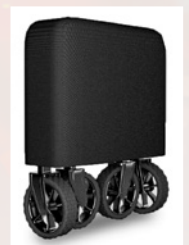

**Faltbarer Bollerwagen mit
Geländereifen**

Best.-Nr. 2816402000

- max. Tragkraft: 150 kg
- Ladevolumen: ca. 160 Liter
- Material: 600D Oxford-Stoff, rostbeständiger Metallrahmen
- wetterfest, hohe Stabilität durch verstärkte Querstreben, leicht zusammenklappbar

SACHSENBRAD