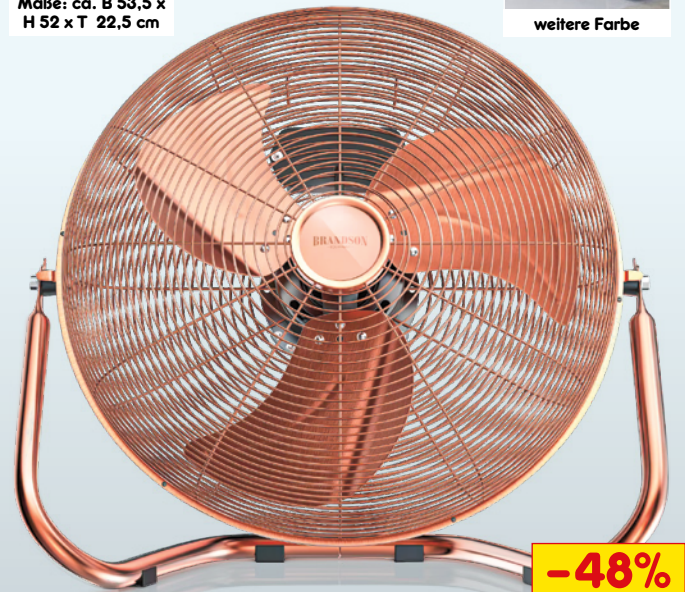

Bodenventilator im Retro-Stil

Best.-Nr. 072506

- Durchmesser: ca. 50 cm
- hoher Luftdurchsatz
- stufenlos neigbarer Ventilatorkopf

Maße: ca. B 53,5 x
H 52 x T 22,5 cm

BRANDSON
- EQUIPMENT -

weitere Farbe

-48%