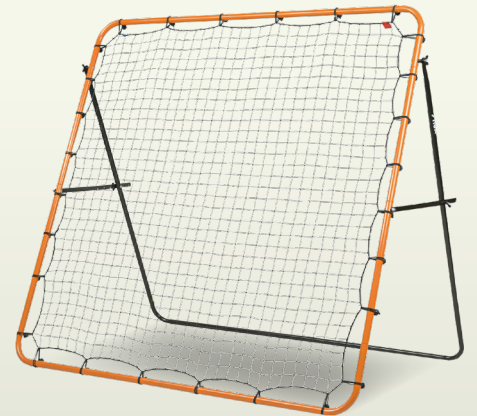

Maße: ca.
L 150 x B 150 cm

-33%

59,99*
UVP 89,99

Dartscheibe FINISH

Best.-Nr. 2568818000

- ideal für Anfänger und sofort nutzbar
- inkl. Pfeile und Wandaufhängung
- stabile Konstruktion
- Material: afrikanischer Sisal und Blade Wire