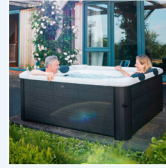

Für **199.99 €**
Garantie verlängern!
hakuna.

einstellbare Luft- und Hydromassage-Düsen

Ausführung	Preis
Oslo, ca. L 160 x B 160 x H 65 cm	1.499.-*
Oslo Plus, ca. L 180 x B 180 x H 65 cm	1.799.-*

-55%
ab **1.499.-***
UVP 3.399.-