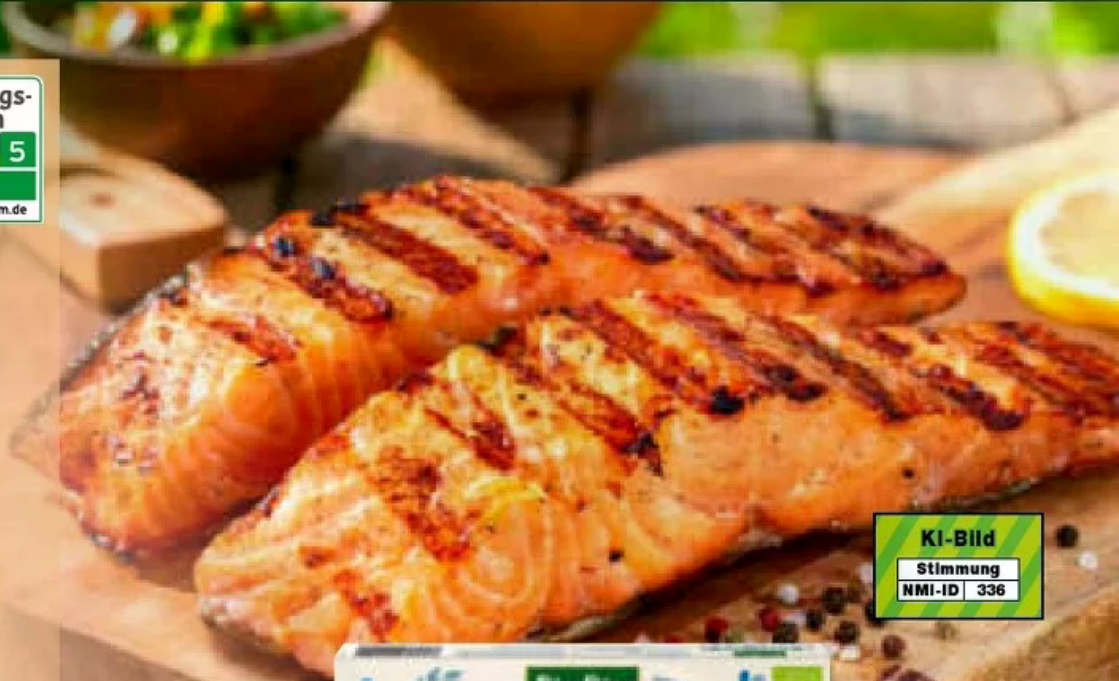

regionale Verpackungsabweichung möglich

Bio Nürnberger Rostbratwurst

gebrüht
250 g
(15.96 / kg)

Haltungsform

Dauertiefpreis

3.99*

Norwegisches Lachsfilet

tiefgekühlt, ohne Haut
200 g
(27.95 / kg)

Dauertiefpreis

5.59

Bio Tofu

gekühlt, versch. Sorten
350 – 400 g
(5.73 – 6.54 / kg)

Dauertiefpreis

2.29*

Bio Hähnchen-Schenkelsteaks

gewürzt, 350 g
(18.54 / kg)

Dauertiefpreis

6.49

Bio Feta

gekühlt
200 g
(13.45 / kg)

Dauertiefpreis

2.69*