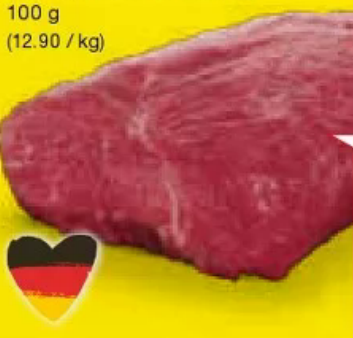

Falsches Filet vom Jungbullen

vakuumpverpackt, ca. 1 kg
100 g
(12.90 / kg)