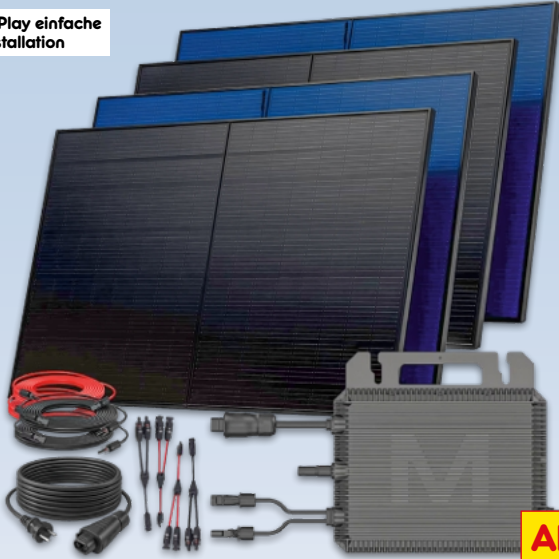

Solar

Balkonkraftwerk 2.000 Watt, bifazial, full black

Best.-Nr. 2942077000

- Marstek Mikro-Wechselrichter MST-MI0800, 800 Watt
- 4 x Solar Module, Leistung pro Panel: PMax 500 Watt

Plug & Play einfache Installation