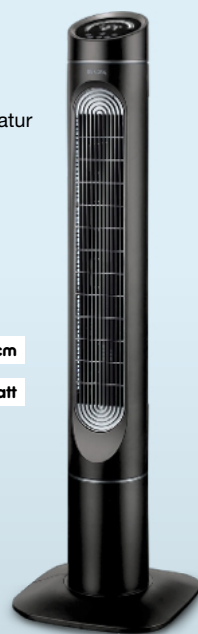

Höhe: ca. 114 cm

inkl. Fern-
bedienung**Aktion****109.99*****Digitaler Stand-
und Tischventilator**

Best.-Nr. 2849637000

- DC Inverter Motor, 50 Watt, 12 Stufen und 3 Windmodi
- 3D-Oszillation: H 70° / V 90°
- 15-Stunden-Timer mit LED-Anzeige

Höhe einstellbar:
ca. 66 – 95 cm

inkl. Fernbedienung

-11%**79.99***
UVP 89.99**Doppelkopf
Standventilator,
ca. 2 x 45 cm**

Best.-Nr. 2849657000

- 16" Metall- / Kunststoff-Gitterabdeckung
- DC-Motor: 55 Watt
- 12 Geschwindigkeiten
- 15-Stunden-Timer
- höhenverstellbar
- mit Touch-Bedienfeld

höhenverstellbar,
Höhe bis ca. 132 cm**BE COOL**inkl. Fern-
bedienung**Aktion****89.99*****Turmventilator
mit Display**

Best.-Nr. 2849638000

- LED-Anzeige inkl. Temperatur
- 3 Windmodi und 3 Geschwindigkeitsstufen
- 7,5-Stunden-Timer

Höhe: ca. 127 cm

Leistung: 85 Watt

BE COOLinkl. Fern-
bedienung**Aktion****119.99*****Turmventilator
BCBLLFAN2601**

Best.-Nr. 3072876000

- Leistung: 40 Watt
- Turbinenluftkanal mit flügelradlosem Gebläse
- leichte Reinigung und hohe Sicherheit
- 12 Geschwindigkeitsstufen
- 12-Stunden-Timer
- 70° Oszillation, Anionen-Funktion und Fernbedienung