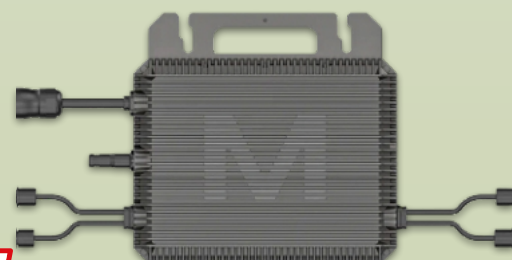

Maße: ca. B 17,5 x H 35,3 x T 29,9 cm

Mikrowechselrichter Saturn MST-MIO800

MARSTEK

Best.-Nr. 2831916000

- 800 Watt Ausgangsleistung
- empfohlene Modulleistung pro Eingang: 320 – 540 Watt +
- max. Eingangsspannung: 60 Volt
- max. Eingangsstrom: 2 x 16 Ampere

-27%

79,-*

UVP 109,-

BE COOL**Premium
Sprühnebel-
Standventilator**

Best.-Nr. 2849661000

- Leistung: 80 Watt
- ca. 2 Liter Wassertank
- mit Schwenk- und Sprühnebel-Funktion
- 24-Stunden-Timer
- ca. Ø 35 cm

Höhe einstellbar:
ca. 66 – 95 cm

inkl. Fernbedienung

-11%**79.99***
UVP 89.99**Doppelkopf
Standventilator,
ca. 2 x 45 cm**

Best.-Nr. 2849657000

- 16" Metall- / Kunststoff-Gitterabdeckung
- DC-Motor: 55 Watt
- 12 Geschwindigkeiten
- 15-Stunden-Timer
- höhenverstellbar
- mit Touch-Bedienfeld