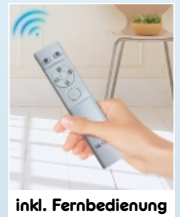

BE COOL

**Premium
Sprühnebel-
Standventilator**

Best.-Nr. 2849661000

- Leistung: 80 Watt
- ca. 2 Liter Wassertank
- mit Schwenk- und Sprühnebel-Funktion
- 24-Stunden-Timer
- ca. Ø 35 cm

Höhe: ca. 114 cm

inkl. Fern-
bedienung

Aktion

109.99*

**Digitaler Stand-
und Tischventilator**

Best.-Nr. 2849637000

- DC Inverter Motor, 50 Watt, 12 Stufen und 3 Windmodi
- 3D-Oszillation: H 70° / V 90°
- 15-Stunden-Timer mit LED-Anzeige

Höhe einstellbar:
ca. 66 – 95 cm

inkl. Fernbedienung

-11%

79.99*
UVP 89.99

**Doppelkopf
Standventilator,
ca. 2 x 45 cm**

Best.-Nr. 2849657000

- 16" Metall- / Kunststoff-Gitterabdeckung
- DC-Motor: 55 Watt
- 12 Geschwindigkeiten
- 15-Stunden-Timer
- höhenverstellbar
- mit Touch-Bedienfeld

höhenverstellbar,
Höhe bis ca. 132 cm

BE COOL

inkl. Fern-
bedienung

Aktion

89.99*

**Turmventilator
mit Display**

Best.-Nr. 2849638000

- LED-Anzeige inkl. Temperatur
- 3 Windmodi und 3 Geschwindigkeitsstufen
- 7,5-Stunden-Timer

Höhe: ca. 127 cm

Leistung: 85 Watt

BE COOL

inkl. Fern-
bedienung

Aktion

119.99*

**Turmventilator
BCBLLFAN2601**

Best.-Nr. 3072876000

- Leistung: 40 Watt
- Turbinenluftkanal mit flügelradlosem Gebläse
- leichte Reinigung und hohe Sicherheit
- 12 Geschwindigkeitsstufen
- 12-Stunden-Timer
- 70° Oszillation, Anionen-Funktion und Fernbedienung

Höhe: ca. 102 cm

BE COOL

inkl. Fern-
bedienung

Aktion

89.99*

**Turmventilator
BCAuraSilk102**

Best.-Nr. 3072880000

- Gleichstrommotor, 50 Watt
- 12 Geschwindigkeitsstufen
- 12-Stunden-Timer
- horizontale Oszillation
- eingebaute Digitalanzeige und Fernbedienung
- H13 HEPA-Filter

Höhe: ca. 103 cm

BE COOL

inkl. Fern-
bedienung