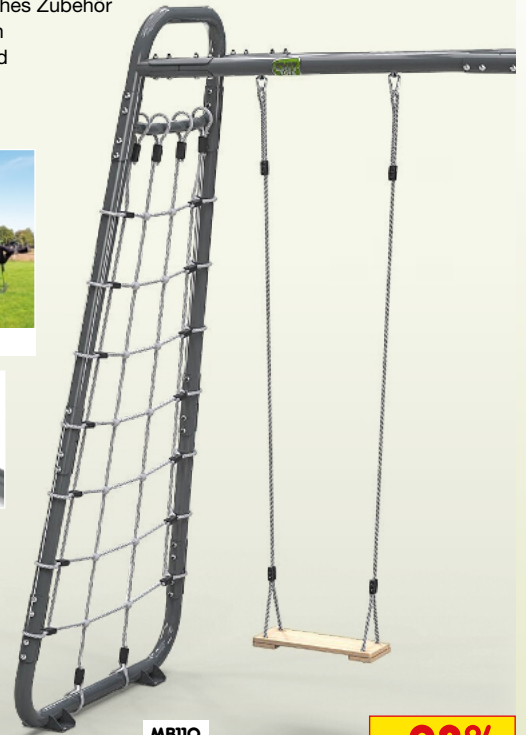

BE COOL

Maße: ca.
B 44 x H 35 x
T 20,5 cm

-16%

499.99*
UVP 599,-

Trampolin Lotus Classic oder Premium

Best.-Nr. 062601

- einzigartige, stabile L-förmige Füße
- extra lange Federn für erfahrene Springer
- stilvolles Design
- Foot-Protection-System

weitere
Größen
online
erhältlich

Lotus Premium

Maße: ab ca.
Ø 2,53 x 2,58 m

-23%

ab **344.99***
UVP 449,-

Spiel- und Fitnessgerät GetSet monkeybar

Best.-Nr. 062602

- anpassbare Nutzung durch zahlreiches zusätzliches Zubehör
- robuste Konstruktion
- einfacher Aufbau und sichere Verankerung

MB330

weitere
Ausführungen
online
erhältlich

MB110

-23%

ab **614.-***
UVP 799,-

Klettergerüst DomeClimber

Best.-Nr. 062603

- freistehend, kein Fundament nötig
- Handgriffe aus HDPE-Kunststoff
- witterungsbeständig und rostfrei
- sehr massiver Rahmen