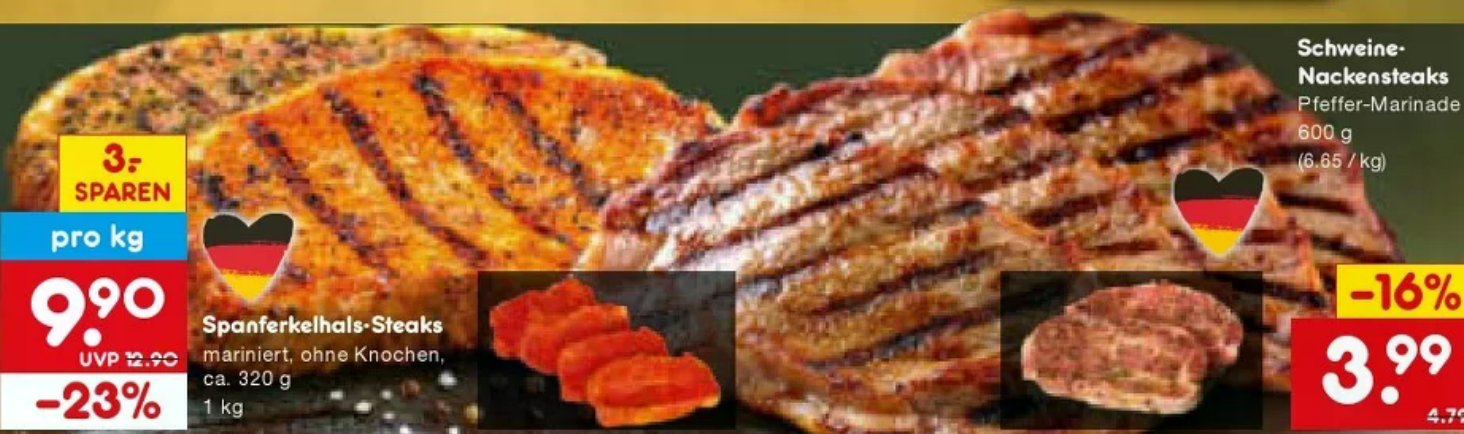

3-
SPAREN

pro kg

9.90

UVP 12.90

-23%

Spanferkelhals-Steaks
mariniert, ohne Knochen,
ca. 320 g
1 kg

Schweine-Nackensteaks
Pfeffer-Marinade
600 g
(6.65 / kg)

-16%

3.99

4.79