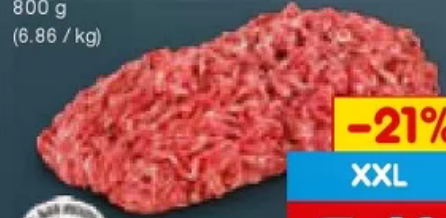

Hackfleisch gemischt

aus 50% Schwein und 50% Rind
800 g
(6.86 / kg)

-21%

XXL

5.49*
6.99

KW 23 / PoSB

8

Netto plus

Montag - Samstag

01. Juni 2026 - 06. Juni 2026

online