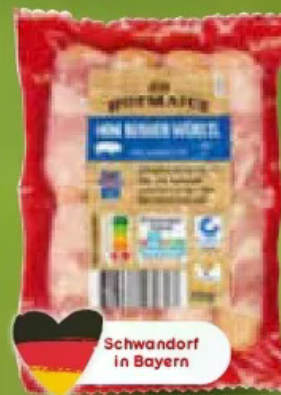

**-20%**  
**3.99**  
UVP 4.99

**Thüringer  
Rostbrat-  
wurst**  
gebrüht  
500 g  
(5.98 / kg)

**-21%**  
**2.99\***  
3.79

**Mini  
Rostbrat-  
würstchen**  
grob,  
gebrüht  
300 g  
(8.30 / kg)

**-10%**  
**2.49\***  
2.79