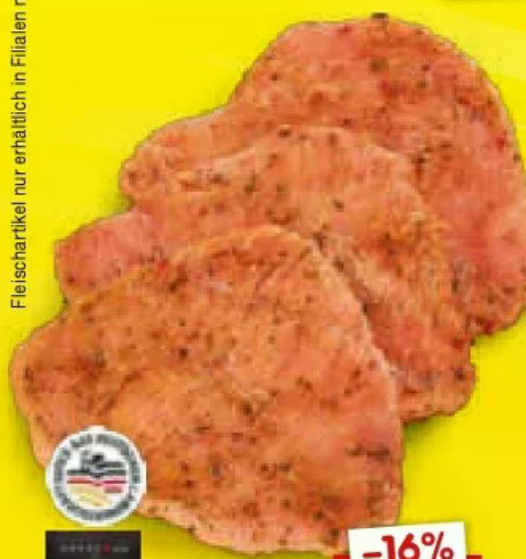

-16%
statt 4.49
4.19*

Puten-Minutensteaks
aus dem Brustfilet
geschnitten, in Garten-
kräuter-Marinade
400 g
(10.48 / kg)

**Gutes Land Frischkäse/-
zubereitung,**
versch. Sorten, 125g
125 g
(11.92 / kg)