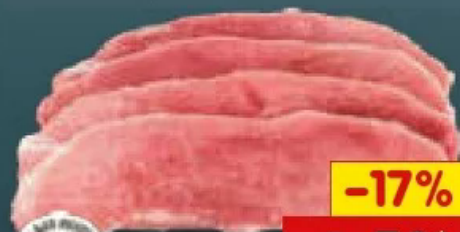

Schweine-Schnitzel

aus der Oberschale
500 g
(7.58 / kg)

-17%

3.79*
4.59