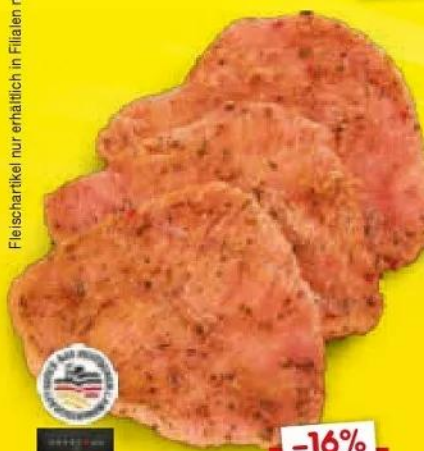

Fleischartikel nur erhältlich in Filialen mit Fleisch- und Wurst in Selbstbedienung.

-16%
statt 4.49

4.19*

Puten-Minutensteaks
aus dem Brustfilet
geschnitten, in Garten-
kräuter-Marinade
400 g
(10.48 / kg)

**Gutes Land Frischkäse/-
zubereitung,**
versch. Sorten, 125g
125 g
(11.92 / kg)