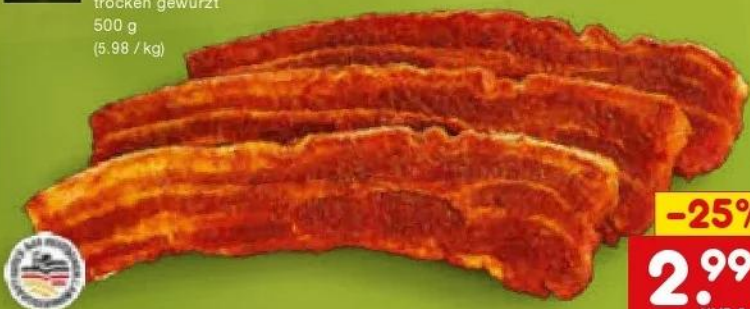

-11%
3.99*
UVP 4.49

Schweine-Bauchscheiben
trocken gewürzt
500 g
(5.98 / kg)

-25%
2.99*
UVP 3.99