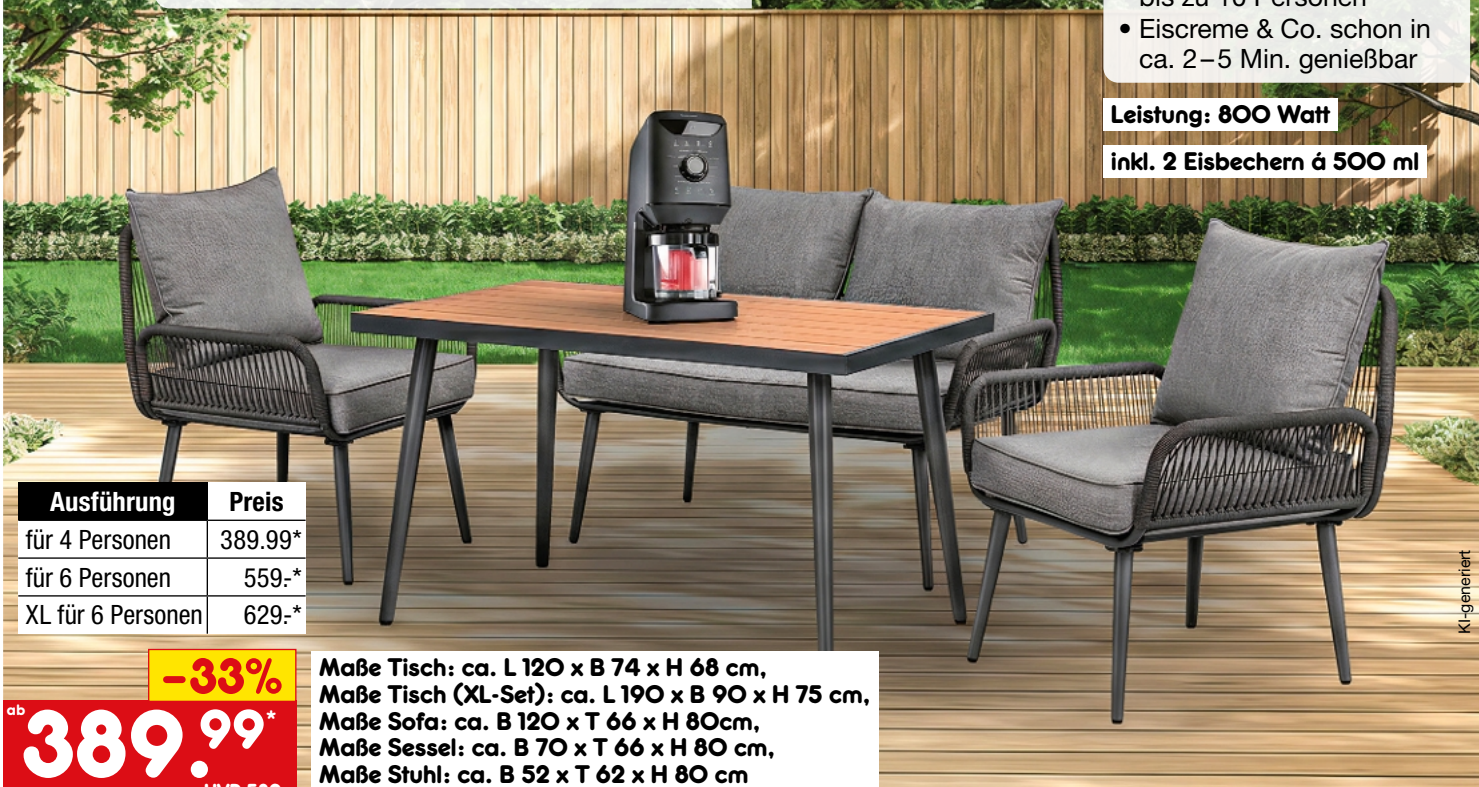

Gartenmöbel Lounge-Set Sienna

Best.-Nr. 2871786000

- Seilgeflecht auf einem Aluminiumrahmen
- inkl. Rücken- und Sitzkissen, 100% Polyester

Eismaschine

Best.-Nr. 3055506000

- 10 Programme, ideal für bis zu 10 Personen
- Eiscreme & Co. schon in ca. 2-5 Min. genießbar

Leistung: 800 Watt

inkl. 2 Eisbechern á 500 ml

Ausführung	Preis
für 4 Personen	389.99*
für 6 Personen	559.*
XL für 6 Personen	629.*

-33%

ab **389.99***
UVP 589.-

Maße Tisch: ca. L 120 x B 74 x H 68 cm,
Maße Tisch (XL-Set): ca. L 190 x B 90 x H 75 cm,
Maße Sofa: ca. B 120 x T 66 x H 80cm,
Maße Sessel: ca. B 70 x T 66 x H 80 cm,
Maße Stuhl: ca. B 52 x T 62 x H 80 cm

KI-generiert

Salitos

Best.-Nr. 3051183000
Best.-Nr. 3051181000

versch. Sorten
5,0% Vol.
0,5 Liter
(2.58 / l)
zzgl. Pfand 0.25

Mindestbestell-
menge: 24 Dosen