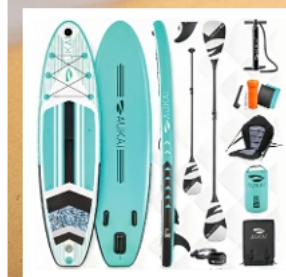

Stand-Up Paddle Board Pro oder Pro Ocean

Best.-Nr.
2606695000

- ca. 15 cm stark, bis zu 200 kg belastbar
- inkl. Kajak-Sitz, ca. 20 Liter Aqua Bag, Doppelpaddel und Transportrucksack

AUKAI

Maße: ca. L 320 x
B 80 x H 15 cm