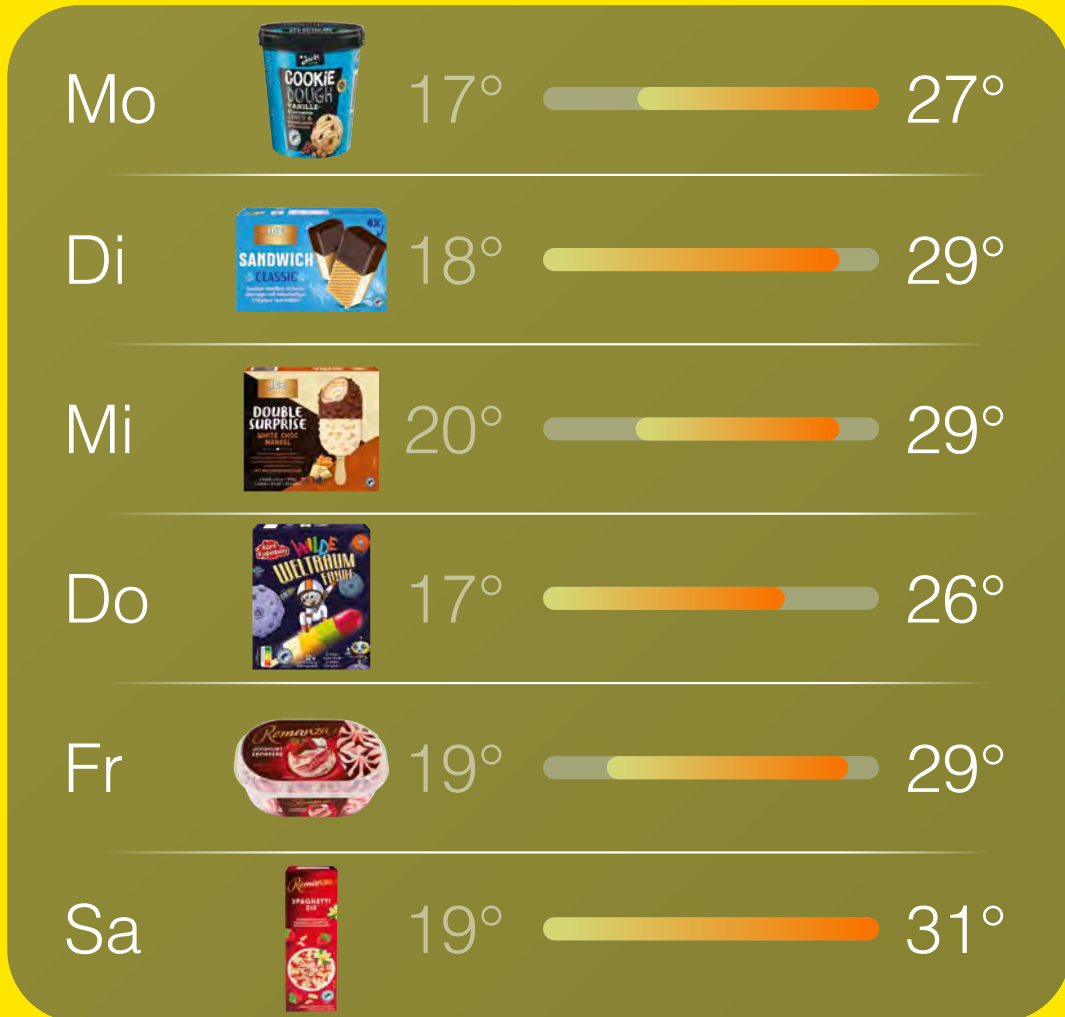

Die Hitze vernebelt dir die Sicht?

Abkühlung findest du in unserem Eisfach:

**Sandwich
Classic**
720 ml
(2.76 / l)

Dauertiefpreis

1.99*

Eiscreme
versch. Sorten,
500 ml
(5.58 / l)

Dauertiefpreis

2.79*

Double Surprise
versch. Sorten,
255 ml
(10.94 / l)

Dauertiefpreis

2.79*

Wilde Weltraumfahrt
564 ml
(4.41 / l)

Dauertiefpreis

2.49*

**Eisbecher
Spaghetti**
510 ml
(3.51 / l)

Dauertiefpreis

1.79*

**Joghurt
Erdbeere**
900 ml
(2.21 / l)

Dauertiefpreis

1.99*

*Erhältlich bei Netto City (nicht in allen Sorten). Die abgebildeten Artikel können wegen des begrenzten Angebots schon am ersten Tag ausverkauft sein.