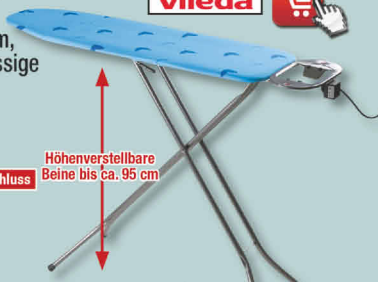

ca. 74 x 26 x 29 cm

Wäschetrockner

Viva Dry Balance, Kunststoff / Stahl
5019818/00

Geeignet für innen und außen

Trockenlänge
ca. 16 m

~~39,99~~
29,99

Bügeltisch

Bügelfläche
ca. 114 x 34 cm,
Dampfdurchlässige
Oberfläche
4951806/00

mit Elektroanschluss

Höhenverstellbare
Beine bis ca. 95 cm

Robuste
Bügelisen-
ablage aus
Metall,
Dessinbeispiel

~~35,99~~
27,99

Haushaltswochen bei
Die haben aber auch alles!

POCO
EINRICHTUNGSMÄRKTE

Haushaltsleiter