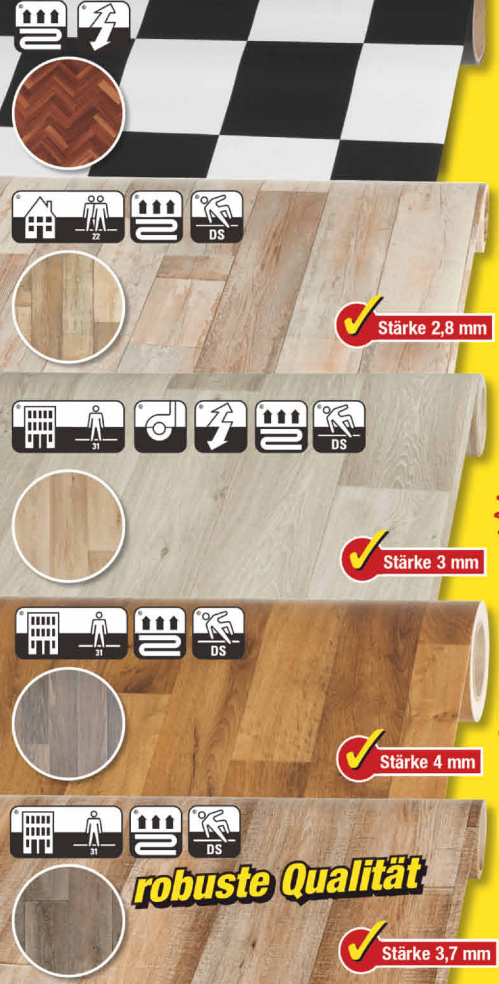

Vinylboden

Breite ca. 2 m
4964379/03, 5040283/00
m² 2,99

Breiten ca. 2 und 4 m
5040268/00,02, 5052079/06, 5063371/02
m² 5,99

Breiten ca. 2, 3 und 4 m
5045925/01-02, 5046039/03-04, 5046040/03-04
m² 6,99

Breiten ca. 2, 3 und 4 m
4954796/05,23, 4930718/22,26, 4930719/22,38
m² 7,99

Breiten ca. 2 und 4 m
4971946/09-09, 5052894/02-03
m² 8,99

Laminatboden

in exklusivem Dekor
5073752/11, 5075733/00
10 Jahre Garantie

Eiche grau
Stärke 7 mm
m² 5,99

Buche Swaran

moderne Dekore
5076063/02, 5075730/00

Arizona Eiche schwarz
Stärke 7 mm
m² 6,99

Kieler Multistrip Country

für alle Wohnräume geeignet
5076352/01
15 Jahre Garantie

Eiche grau
Stärke 8 mm
m² 8,99

exklusives Dekor
5040513/01

Arizona Eiche hell
Stärke 8 mm
m² 9,99

Besteck-Set
Edelstahl,
Griffe farbig
5065711/00

16-teilig
Set 3,99

Kaffee-/oder Tafel-Set
Porzellan
5044202/00-01

Kaffee-Set 18-teilig
Tafel-Set 12-teilig

WOW! Je Set 7,99

Kombiservice
Porzellan, spülmaschinen- und mikrowellengeeignet
5048337/00

62-teilig
Set 49,99

Schmuckschrank
Holz, mit Spiegel
5072424/00

WOW! Je 19,99
z.B. ca. 29 x 16 x 41,5 cm

ca. 153 cm
ca. 36 x 35 x 153 cm
5049382/00
Je 59,99

Sitz-/Aufbewahrungsbox
PVC, ca. 38 x 38 x 38 cm
5052508/00,02-03

Deckel abnehmbar
belastbar bis ca. 100 kg

Je 9,99

Aufbewahrungskorb
Nylon 5064566/00 etc.
ca. 31 x 16 x 21 cm
5064660/01 etc.
Je 4,99 2,99

ca. 34 x 18 x 24 cm
5064568/02 etc.
Je 6,99 4,99

ca. 38 x 20 x 28 cm
5064569/03 etc.
Je 9,99 5,99

z.B. ca. 28 x 14 x 18 cm

Rattan-Wäschebox
weiß und anthrazit,
ca. 43 x 32 x 60 cm
5024371/00-01

Inhalt ca. 60 Liter
Je 7,99

Vlies-Kleiderschrank
ca. 90 x 45 x 160 cm
5052522/01

Kleiderbügel Kunststoff, 10er-Set
4953673/00 **Set 1,95**

mit Reißverschluss
18,99 Je 13,99

Schuhregal
chrom/weiß,
ca. 80 x 28,5 x 27 cm
5062017/00

33% gespart!
Je 9,99

3-stufig, ca. 80 x 28,5 x 45 cm
5062018/00 **19,99**

Wäsetonne
Edelstahl
4949974/00
Inhalt ca. 55 Liter,
Ø ca. 35 cm
4949974/01 **24,99**
14,99

Inhalt ca. 35 Liter
Je 9,99

Ø ca. 29 cm

Rollgarderoben
verschiedene Ausführungen,
alufarbig oder schwarz
5014419/00, 5014421/00
1 Stange, chrom
5006655/00 **9,99**
mit Doppelstange
5006686/00 **14,99**

WOW! Je 4,99

Premium Shaggy

WOW! Je 79,99

ca. 80 x 150 cm 5024597/00-02 **Je 29,99**
ca. 120 x 170 cm 5024626/00-02 **Je 59,99**

Shaggy in Glanzoptik
handgearbeitet

WOW! Je 59,99

ca. 60 x 120 cm 5005764/00-01,03-04 **Je 14,99**
ca. 80 x 150 cm 5005765/00-01,03-04 **Je 24,99**
ca. 120 x 170 cm 5005766/00-01,03-04 **Je 39,99**

ca. 160 x 230 cm 5005767/00-01,03,04 **Je 59,99**

Ihr optimaler Bodenbelag:
Genau den brauch' ich!

Microfaser-Spannbettuch
100% Polyester
4992356/00

schwere Qualität

Je 7,99

Passformgarantie bis zu einer Matratzenhöhe von 30 cm

ca. 100 x 200 cm 4992357/00 **14,99 12,99**
ca. 180 x 200 cm 4992358/00 **17,99 15,99**

Baumwoll Wende Bettwäsche
1 x Kissenbezug ca. 80 x 80 cm, 1 x Bezug ca. 135 x 200 cm
5077737/00-01

100% Baumwolle

mit Reißverschluss

Je Set 8,99

Microfaser Partner Wendebettwäsche
2 x Kissenbezug ca. 80 x 80 cm, 2 x Bezug ca. 135 x 200 cm
5068409/01,03

mit Reißverschluss

Je Set 19,99