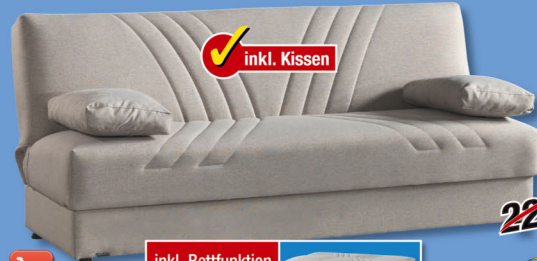

Schlafsofa
schwarz/dunkelgrau,
Liegefläche
ca. 120 x 191 cm
5015950/00

~~299,99~~
169,99

Wir finanzieren gern!

inkl. Kissen

inkl. Bettfunktion und Bettkasten

Schlafsofa
Liegefläche
ca. 105 x 190 cm
5073593/00