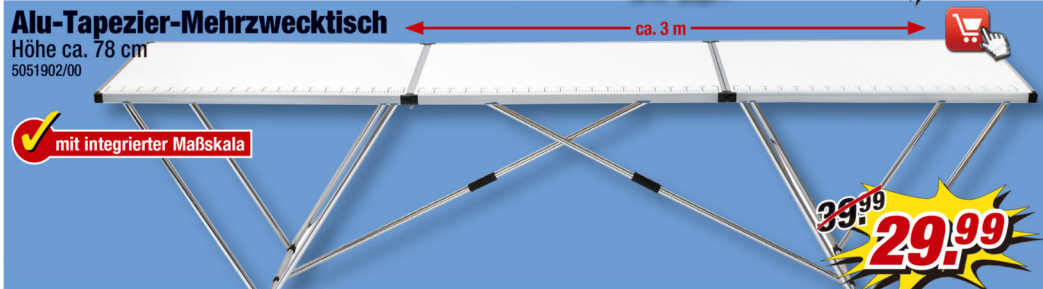

Alu-Tapezier-Mehrzwecktisch

Höhe ca. 78 cm
5051902/00

mit integrierter Maßskala