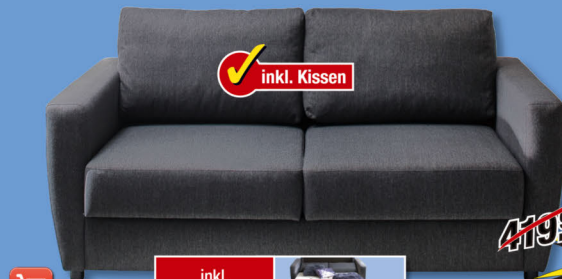

inkl. Kissen

inkl. Bettfunktion

Ohne Deko

Schlafsofa
grau, Liegefläche
ca. 150 x 185 cm
5038876/00

Gegen Aufpreis in
anderen Bezügen
bestellbar

~~419,99~~
359,99

Wir finanzieren gern!