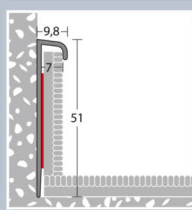

**7,99
je 4,99**
(11 = 6,65€)

Einklebeleiste

L/H: ca. 250 x 5 cm
4974784/01,03,06

mit doppel-
seitigen Kleband

UVP*
5,99
je 1,99**
(1m = 0,80€)

**Ihr optimaler Bodenbelag:
Genau den brauch' ich!**

geringe Nutzung
Privatbereich