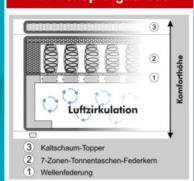

Relaxsessel mit Hocker

Bezug: Kunstleder, manuell verstellbar

5050766/00

~~109.99~~ **179.99**

Polsterecke

Bezug: Microfaser in Antiklederoptik, Stellfläche:

ca. 358 x 219 cm
5038353/99

inkl. Zierkissen

Gegen Aufpreis auch in weiteren Farben bestellbar

Rücken echt
Chromfüße

Passender Hocker
ca. 103 x 86 x 86 cm bestellbar
5056433/00 ~~199.99~~ **159.99**

Ottomane rechts oder links montierbar.

~~1099.-~~ ohne Hocker **849.99**
Wir finanzieren gern!

Relaxsessel mit Hocker

Bezug: Microfaser, manuell verstellbar

5068753/00

~~249.99~~ **199.99**

Polsterecke

Bezug: Microfaser, Stellfläche: ca. 346 x 221 cm

5074356/99

Gegen Aufpreis auch in weiteren Farben bestellbar

inkl. Zierkissen
Rücken echt

Passender Hocker
ca. 144 x 46 x 99 cm bestellbar
5076037/00 ~~229.99~~ **199.99**

Ottomane rechts oder links montierbar.

~~1099.-~~ ohne Hocker **899.99**
Wir finanzieren gern!

Fernsehessel

Bezug: Microfaser, Manuell verstellbar

5074841/00

~~229.99~~ **179.99**

Polsterecke

5038354/99

Energie-Effizienz-Klasse^{E3} **A bis A++**

Gegen Aufpreis auch in weiteren Farbkombinationen bestellbar

inkl. Zierkissen
Rücken echt

inkl. RGB-, LED-, Beleuchtung, inkl. Soundsystem mit Bluetooth, MP3-Player, USB-Ladefunktion, AUX-in Anschluss

Ottomane rechts oder links montierbar.

~~1099.-~~ **899.99**
Wir finanzieren gern!

Fernsehessel

Bezug: Strukturstoff, manuell verstellbar

5038243/00

~~249.99~~ **199.99**

Boxspring-Garnitur

5049803/99

inkl. Zierkissen **als Dauerschläfer geeignet**

hochwertige Polsterung mit Boxspringaufbau

Gegen Aufpreis auch in weiteren Farben und seitenverkehrt bestellbar

inkl. Bettfunktion, Liegefläche ca. 203 x 183 cm und Bettkasten

Federkern

~~1099.-~~ **899.99**
Wir finanzieren gern!