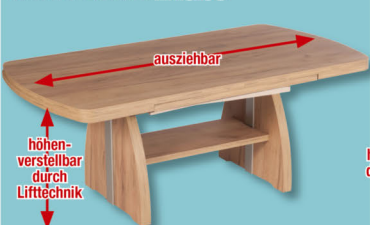

Funktionscouchtisch

Eiche Sonoma Nachbildung, B/H/T: ca. 107-156 x 53-69 x 67 cm
5020011/00 ~~259,99~~ **199,99**

höhenverstellbar durch Lift

Funktionscouchtisch

Wildeiche Nachbildung, B/H/T: ca. 110-160 x 51-70 x 68 cm
5077810/00 ~~299,99~~ **249,99**