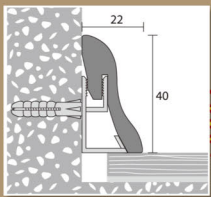

Click-Vinylboden

modernes Dekor
5069079/01

✓ Stärke ca. 3,2 mm

Eiche weiß

UVP ~~27,95~~
m² **17,99**

Sockelleiste

L/H: ca. 250 x 4 cm
37242/00,02,05,
4976099/00-02,05