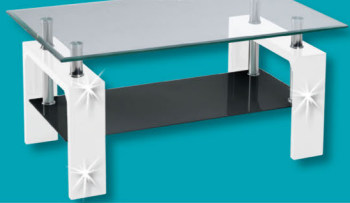

Glascouchtisch

Gestell: MDF Hochglanz weiß, B/H/T: ca. 100 x 45 x 60 cm
5000569/00 ~~69,99~~ **49,99**