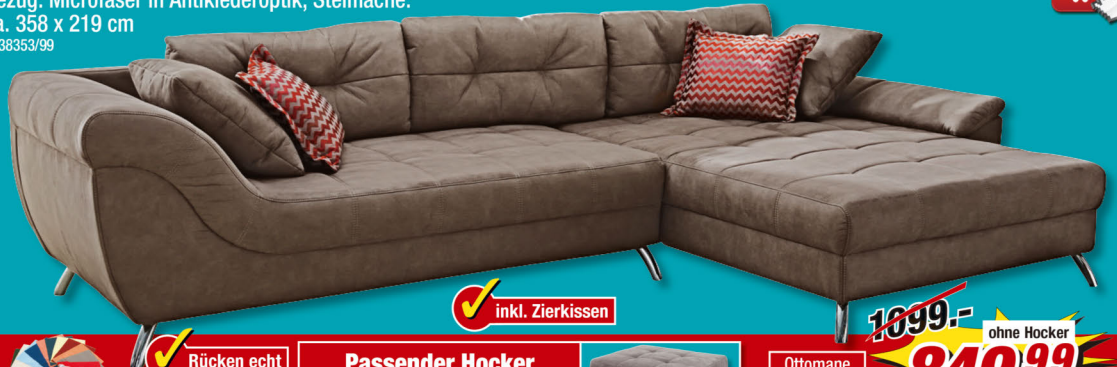

Polsterecke

Bezug: Microfaser in Antiklederoptik, Stellfläche:

ca. 358 x 219 cm
5038353/99

inkl. Zierkissen

Gegen Aufpreis auch in weiteren Farben bestellbar

Rücken echt
Chromfüße

Passender Hocker
ca. 103 x 86 x 86 cm bestellbar
5056433/00 ~~199.99~~ **159.99**

Ottomane rechts oder links montierbar.

~~1099.-~~ ohne Hocker **849.99**
Wir finanzieren gern!