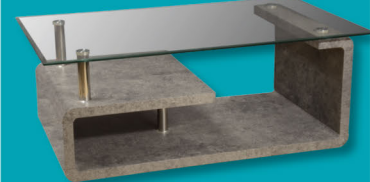

Glascouchtisch

MDF Betonoptik, B/H/T: ca. 110 x 40 x 65 cm
5074284/00 ~~129,99~~ **99,99**