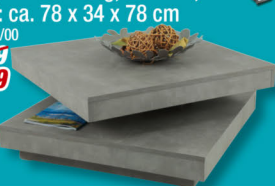

Couchtisch

Beton Nachbildung, drehbar, B/H/T: ca. 78 x 34 x 78 cm 5061280/00

~~99.99~~
89.99