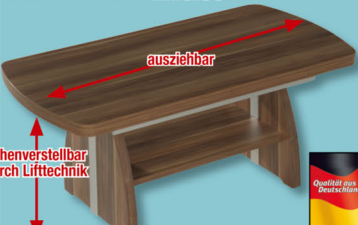

Funktionscouchtisch

Zwetschge Nachbildung, B/H/T: ca. 125-175 x 51-70 x 68 cm
4980255/00 ~~299,99~~ **249,99**

höhenverstellbar durch Lifttechnik