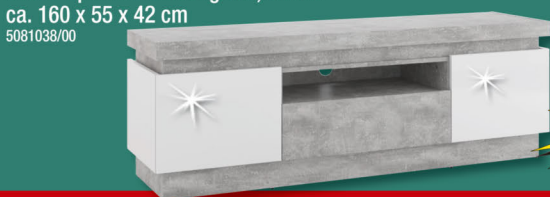

TV-Lowboard

Beton-Optik/weiß Hochglanz, B/H/T: ca. 160 x 55 x 42 cm
5081038/00

BETON
Optik

Hochglanz