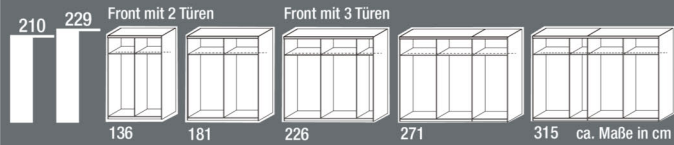

2 Höhen / 5 Schrankbreiten