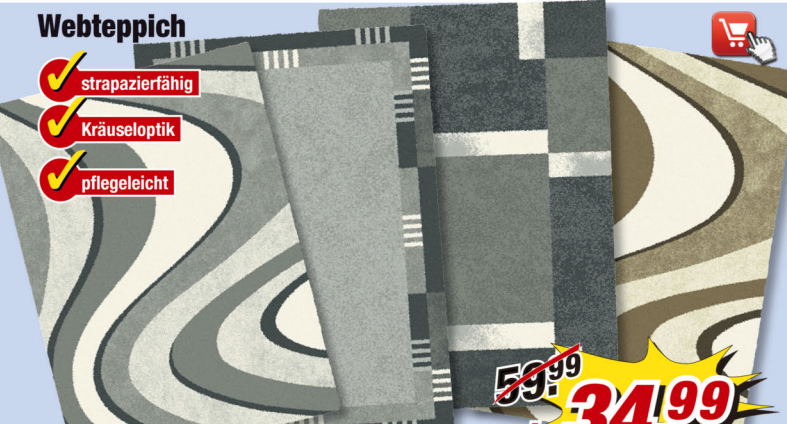

ca. 160 x 230 cm
5079351/00-03

Teppiche

Webteppich

- ✓ strapazierfähig
- ✓ Kräuseloptik
- ✓ pflegeleicht

~~59,99~~
je 34,99

ca. 80 x 150 cm 5060028/01 etc. je ~~19,99~~ **14,99**
ca. 120 x 170 cm 5060046/01 etc. je ~~29,99~~ **24,99**