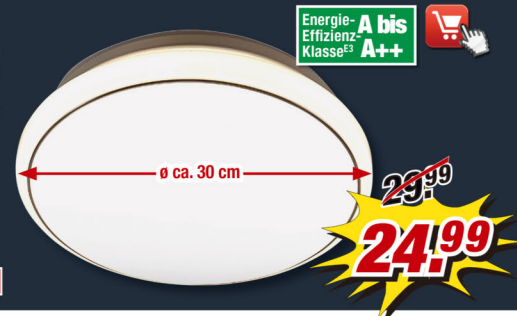

Energie-Effizienz-Klasse^{E3} **A bis A++**

Lüsterkrone

Acrylbehang weiß oder schwarz,
ø ca. 55 cm, E14, max. 40 Watt
5040222/00-01

Wenn nicht gesondert ausgewiesen, alle Leuchten ohne Leuchtmittel und geeignet für Leuchtmittel der Energieeffizienzklassen E bis A++.