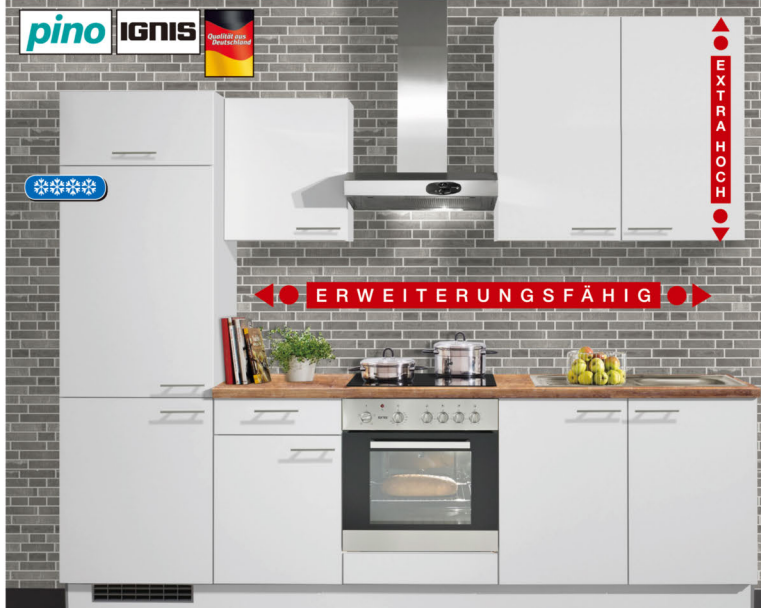

ERWEITERUNGSFÄHIG

EXTRAHOCH

Inklusive	
Edelstahleinbauspüle	Einbauherd EEK^{E1} A AKS2000IX
Einbaukühlschrank mit ****-Gefrierfach EEK^{E1} A+ ARL979	Glaskeramikkochfeld AKL4990NE
	Kaminhaube EEK^{E3} D Idea IXA60

~~1099,-~~ Komplettpreis **1399,-**

oder 36 x mtl. 38,86 €*

Küchenblock

ca. 270 cm breit, Front: Weiß, Korpus: Weiß
5083923/00