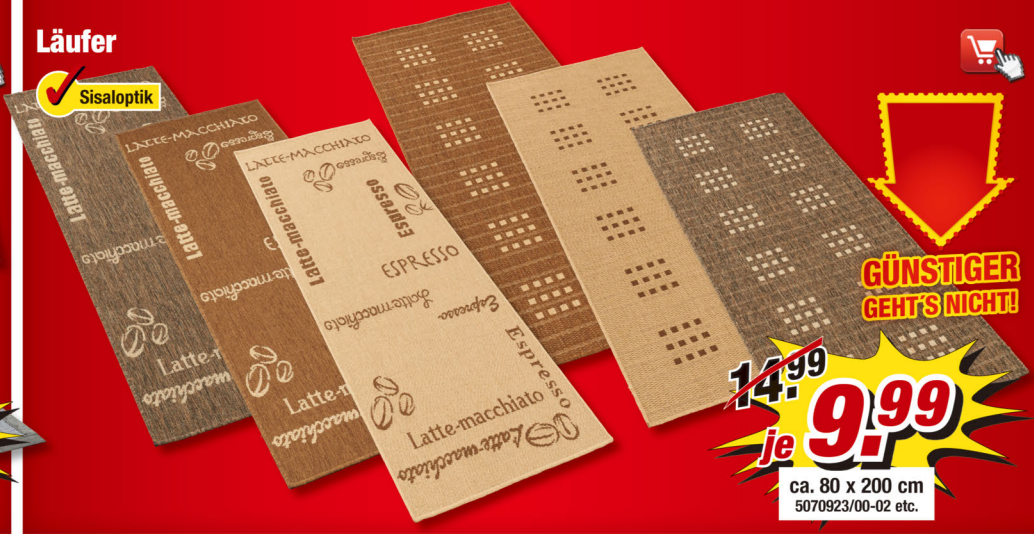

Teppiche

Bambusteppich

**GÜNSTIGER
GEHT'S NICHT!**

~~5.99~~
je 2.99

ca. 70 x 130 cm
4998885/00-01

Läufer

Sisaloptik

**GÜNSTIGER
GEHT'S NICHT!**