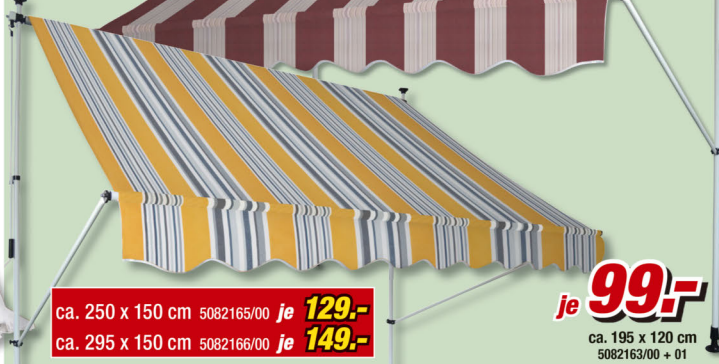

ca. 250 x 150 cm 5082165/00 je **129,-**
ca. 295 x 150 cm 5082166/00 je **149,-**

je **99,-**
ca. 195 x 120 cm
5082163/00 + 01

Wachstuch
ca. 140 cm breit
5078338/00, 5038984/00

fleckabweisend

abwaschbar

pflegeleicht

versch. Dessins