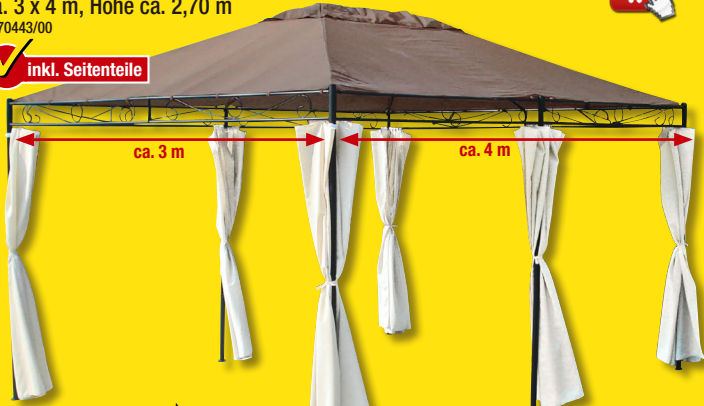

Pavillon

ca. 3 x 4 m, Höhe ca. 2,70 m
5070443/00

✓ inkl. Seitenteile

ca. 3 m

ca. 4 m

~~169,99~~
149,99

~~299,99~~
je 189,99
oder 12 x mtl. ab 17 €*

Strandkorb

ca. 118 x 78 x 159 cm
5080953/00

✓ inkl. 2 Nackenkissen

✓ inkl. 2 Klapptische