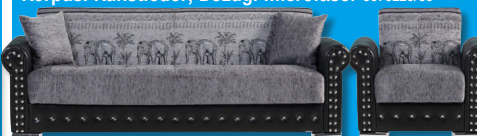

Funktionsgarnitur 3-2-1

Korpus: Kunstleder, Bezug: Microfaser 5070220/99

~~699,99~~ **Komplettpreis 549,99**
oder 36 x mtl. ab 19 €*

Finanzierung

0%

Für die ersten 6 Vertragsmonate. Nähere Informationen auf Seite 14.

Gegen Aufpreis auch in weiteren Stoffkombinationen bestellbar

Funktionsgarnitur 3-2-1

Korpus: Kunstleder, Bezug: Microfaser
5085879/99

SPAR-WAHSINN!

☒ Rücken echt

☒ inkl. Zierkissen