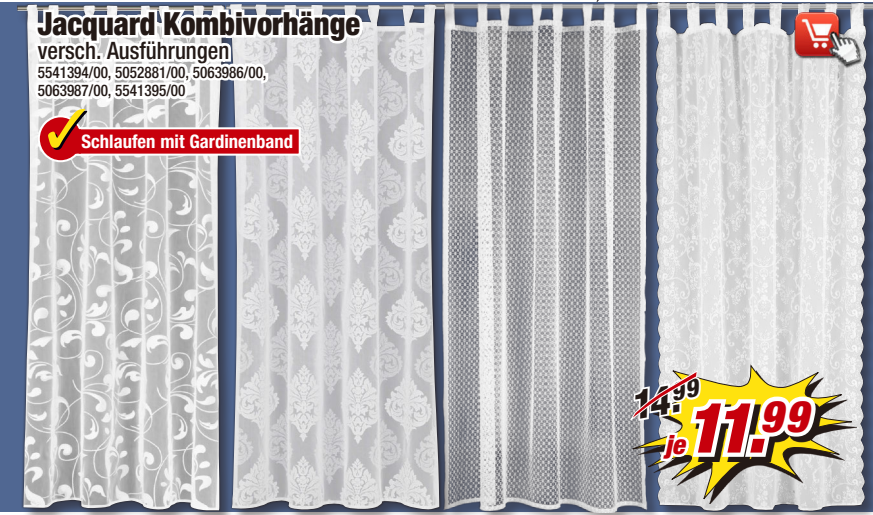

ca. 70 x 195 cm 5540825/00 ~~24,99~~ **19,99**  
ca. 60 x 195 cm 5540826/00 ~~29,99~~ **24,99**

~~19,99~~  
**je 14,99**  
ca. 45 x 150 cm

## Jacquard Kombivorhänge

versch. Ausführungen  
5541394/00, 5052881/00, 5063986/00,  
5063987/00, 5541395/00

✓ Schlaufen mit Gardinenband

~~14,99~~  
**je 11,99**