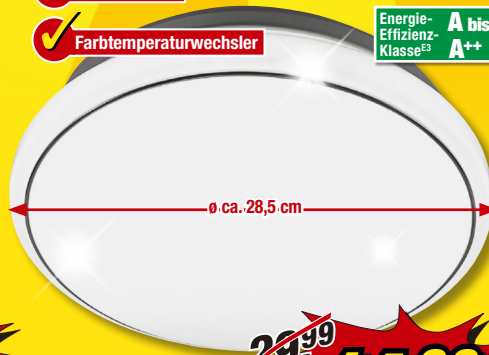

## Deckenleuchte

max. 17 Watt, LED  
5081231/00

- ✓ Sternen-Optik
- ✓ Farbtemperaturwechsler

ø ca. 28,5 cm

~~29.99~~  
**14.99**