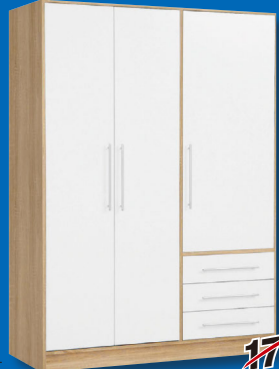

~~179,99~~ **149,99**

Komfortzimmer

weiß Komfortbett Liegefläche ca. 100 x 200 cm
5078934/00

Nachtkonsole

mit 3 Schubladen, B/H/T: ca. 52 x 58 x 38 cm
5078939/00 ~~59,99~~ **49,99**

Kleiderschrank

3-türig, mit Spiegel und 3 Schubkästen, B/H/T: ca. 135 x 210 x 58 cm
5078945/00 ~~299,99~~ **249,99**
(oder 18 x mtl. ab 16 €*)