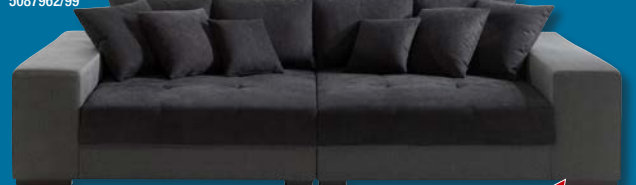

Gegen Aufpreis auch in weiteren Farben und seitenverkehrt bestellbar

inkl. Bettfunktion, Liegefläche ca. 255 x 135 cm

Ottomane rechts oder links montierbar.

Big-Sofa

Bezug: Webstoff, Breite: ca 298 cm

5087962/99