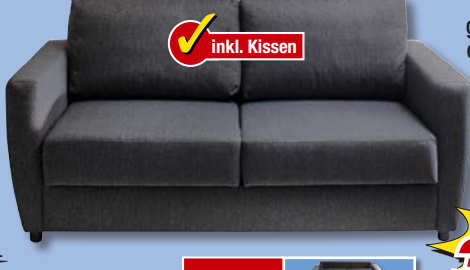

Ohne Deko

inkl. Bettfunktion
und Bettkasten

Schlafsofa

Microfaser grau,
Liegefläche ca.
125 x 196 cm

5072439/00

~~249,99~~

199,99

Wir finanzieren gern!