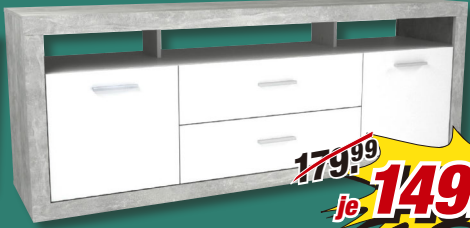

~~179,99~~
je **149,99**

Wohnwand

anthrazit/Old-Wood-Nachbildung, B/H/T: ca. 230 x 170 x 42 cm 5087651/00, 5019752/00, 5070873/00