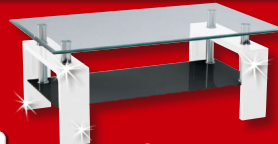

Highlights der Woche

nur gültig vom 06.06. bis 12.06.20

Klemm-Markisen

mit Handkurbel

ca. 250 x 150 cm 5944534/00 ~~129,99~~ **79,99**
ca. 295 x 150 cm 5944535/00 ~~149,99~~ **99,99**

Kühl-/Gefrierkombination

VKG263A1, KVF362W1 oder KVF362S1

Kühlteil:
ca. 171 Liter,
Gefrierteil:
ca. 42 Liter,
B/H/T: ca.
54 x 144 x 57 cm
5072367/00, 5083811/00,
5943346/00

VESTEL
Energie-Effizienz-Klasse **A+**

4-Sterne Gefrierfach

erhältlich in Edelstahllook,
weiß oder schwarz

Höhe ca. 144 cm

~~UVP 299,-~~
179,-
oder 12 x mtl. ab 16 €*

Baumwoll Bettwäsche

1 x ca. 80 x 80 cm, 1 x ca. 135 x 200 cm
5948107/00-02

mit Reißverschluss

~~29,99~~
Je-Set **6,99**

Jersey oder Frottee Spannbettuch

z. B. ca. 100 x 200 cm
5082844/00

50% gespart!
ab **1,99**

Funktionsecke

Korpus: Kunstleder, Bezug: Flachgewebe, Stellfläche: ca. 267 x 178 cm
5085908/99

inkl. LED-Farbwechselbeleuchtung

~~99,99~~
Je **59,99**

ca. 195 x 120 cm
5944531/00 - 02

Gegen Aufpreis auch in
weiteren Farben und
seitenverkehrt bestellbar

inkl. Zierkissen

inkl. Bettfunktion,
Liegefläche ca. 234 x
138 cm und Bettkasten

~~699,99~~
499,99
oder 36 x mtl. ab 17 €*

Glascouchtisch

Gestell: MDF Hochglanz weiß,
B/H/T: ca. 100 x 45 x 60 cm
5000569/00

~~69,99~~
39,99

Waschvollautomat

WVF2401A2
B/H/T: ca. 60 x 85 x 55 cm
5072377/01

ca. 1.000 U/Minute

5 kg Füllmenge

Energie-Effizienz-Klasse **A++**

~~UVP 279,-~~
179,-
oder 12 x mtl. ab 16 €*

Auflagenbox

Kunststoff, ca. 120 x 45 x 60 cm
5082331/00

Holzoptik

~~29,99~~
19,99

Waschmaschinenunterschrank

mit Schublade, Metall, weiß, ca. 61 x
51,5 x 30 cm 5071244/00 ~~39,99~~ **29,99**

Vinylboden

Breiten ca. 2, 3 und 4 m, Stärke ca. 2,0 mm
5010689/00, 5010687/00, 5010688/00, 5013021/00-02

~~5,99~~
m² **4,99**

Teppichboden

Breiten ca. 4 und 5 m
5022085/02,04,08, 5022086/02,04,07

~~UVP 12,95~~
m² **4,99**

Wand- und Deckenfarbe

Gletscherweiß