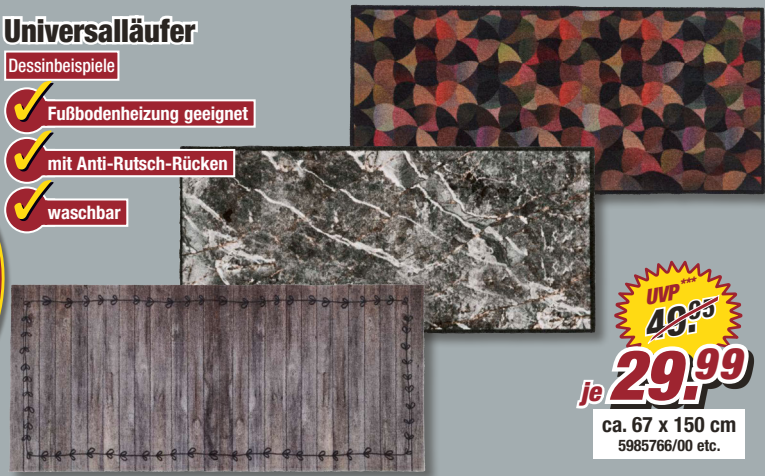

Universalläufer

1. Dessinbeispiele
2. ✓ Fußbodenheizung geeignet
   - ✓ mit Anti-Rutsch-Rücken
   - ✓ waschbar

UVP*** ~~49,-~~
je **29,99**
ca. 67 x 150 cm
5985766/00 etc.