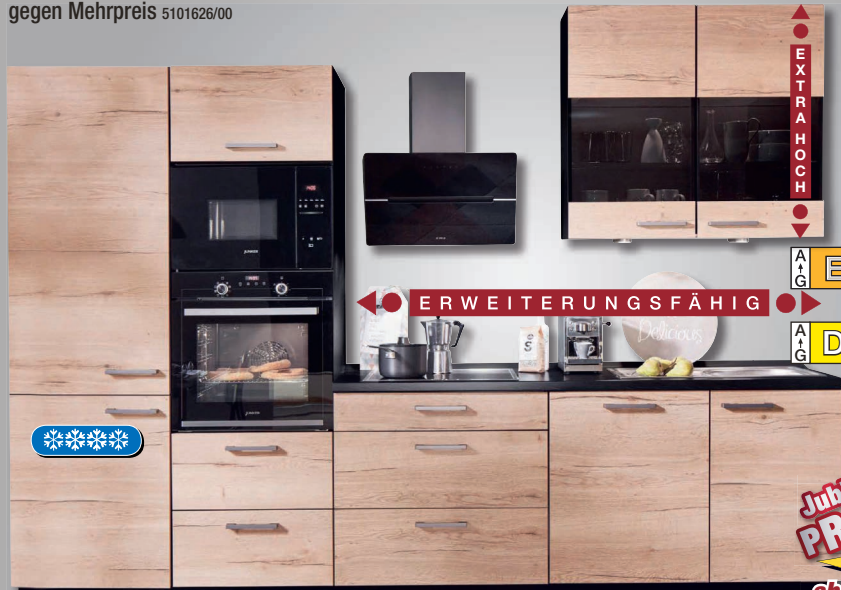

über  
**2.500**  
Artikel

**Kuckuck,  
sparen!**

WIR FEIERN  
**35**  
JAHRE  
**POCO**

**MINDESTENS 20% REDUZIERT**

**Küchenblock Structura**

ca. 310 cm breit, Front: Eiche Sierra Nachbildung,  
Korpus: Schwarz, Geräte-Abb. ähnlich, Beleuchtung  
gegen Mehrpreis 5101626/00