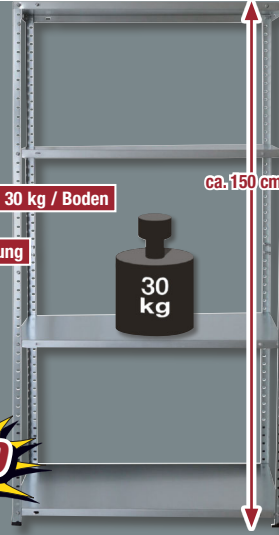

WIR FEIERN
35
JAHRE
POCO

15,-
(11 = 1,50 €)

Metall-Schraubregal

B/H/T: ca. 75 x
150 x 30 cm,
4 Böden
5949889/00

- ✓ Belastbarkeit ca. 30 kg / Boden
- ✓ inkl. Wandhalterung

Jubi PREIS
14,99

ca. 150 cm

Klebefolien