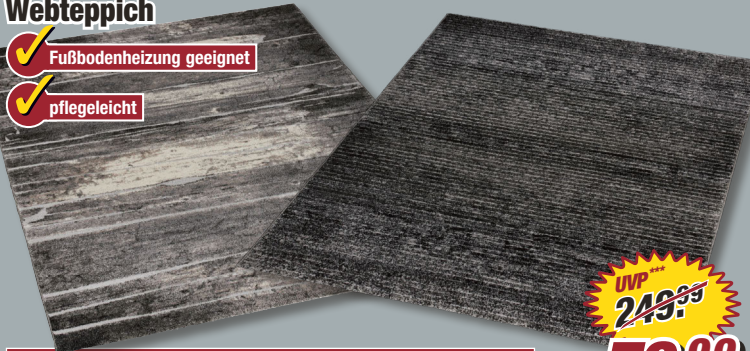

Webteppich

✓ Fußbodenheizung geeignet

✓ pflegeleicht

ca. 80 x 150 cm 5541634/01 etc. UVP*** je ~~74,99~~ **19,99**
ca. 120 x 170 cm 5541635/01 etc. UVP*** je ~~149,99~~ **39,99**
ca. 200 x 290 cm 5541638/01 etc. UVP*** je ~~349,99~~ **119,99**

UVP***
~~249,-~~
je **79,99**

ca. 160 x 230 cm
5946022/01 etc.