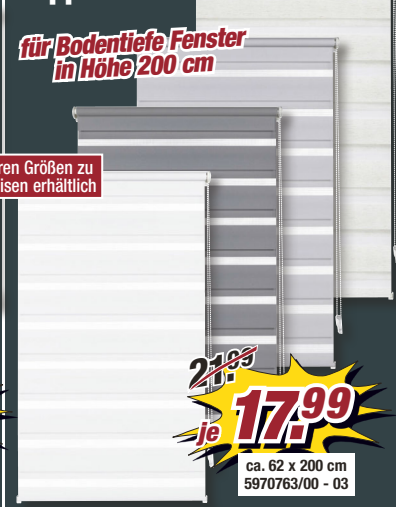

Doppelrollos

für Bodentiefe Fenster
in Höhe 200 cm

21% gespart!
je **17,99**

ca. 62 x 200 cm
5970763/00 - 03