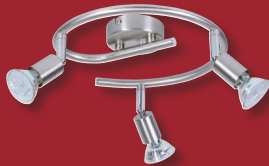

Balken
6-flamig, Länge ca. 120 cm
5986430/00-01 **je 22,99**

Spirale
3-flamig,
Ø ca. 25 cm
5986427/00-01
je 9,99

auch in weiteren Ausführungen
und Farben erhältlich

Balken
4-flamig,
Länge ca. 50 cm
5986428/00-01 **je 14,99**