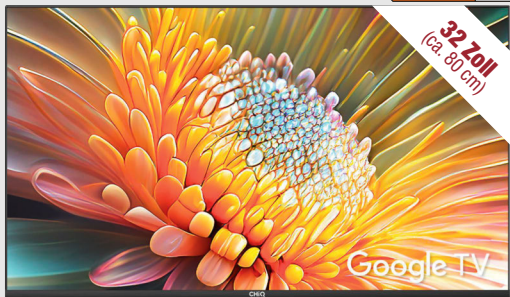

***Unverbindliche Preisempfehlung des Herstellers.

POCO Einrichtungsmärkte GmbH, Industriestraße 39 in 59192 Bergkamen

LED-Smart-TV L32G7B

2x HDMI, 1x USB
5992400/00

CHI Q

- ✓ Bluetooth
- ✓ HD-ready

- ✓ integriertes WLAN
- ✓ Google Assistant
- ✓ TripleTuner