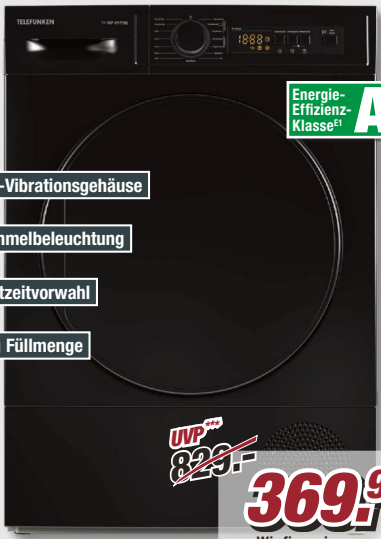

Wärmepumpentrockner

TF-WP-0970TB

B/H/T: ca. 60 x 85 x 53 cm

5984779/00

TELEFUNKEN

- ✓ Anti-Vibrationsgehäuse
- ✓ Trommelbeleuchtung
- ✓ Startzeitvorwahl
- ✓ 7 kg Füllmenge

UVP***
~~829,-~~
369,99
Wir finanzieren gern!