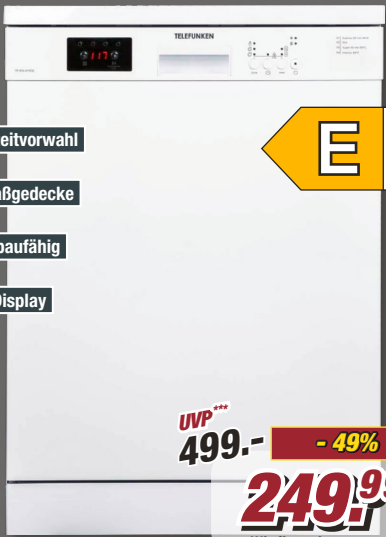

- ✓ Smarte Bedienung per NFC
- ✓ 10 kg Füllmenge

Energie-Effizienz-Klasse¹
A++

UVP***
639.- - 42%
369,99

Wir finanzieren gern!

Geschirrspüler

TF-DW-6Y1C12

B/H/T: ca. 60 x 85 x 60 cm

5959869/00

TELEFUNKEN

- ✓ Startzeitvorwahl
- ✓ 12 Maßgedecke
- ✓ unterbaufähig
- ✓ LED-Display

E A ↑ G

UVP***
499.- - 49%
249,99

Wir finanzieren gern!

Geschirrspüler

SV6S25BE oder SV6S25WE

B/H/T: ca. 60 x 85 x 60 cm