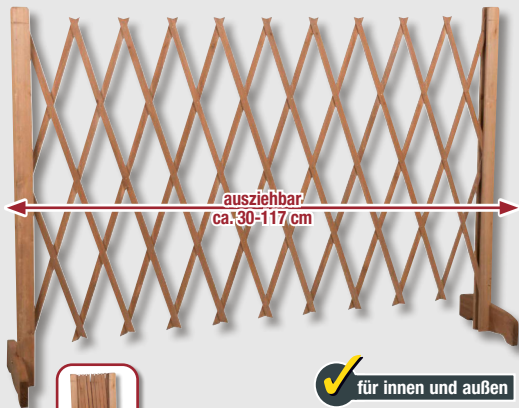

Hundeabsperrgitter

Holz, Höhe ca. 90 cm, Ziehharmonika-Form

5972449/00

✓ für innen und außen

**Jubi
PREIS**
14,99

Agility Hunde Hürdenset

aus Kunststoff, ca. 65 x 95 x 95 cm

5989856/00

✓ 4er-Set