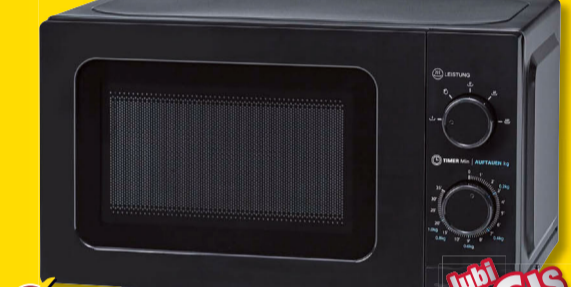

- ca. 20 l Garraum
- 5 Leistungsstufen
- schwarz oder silberfarbig

Jubi **PREIS**
45,-

Verdunklungsvorhänge

ca. 135x245 cm

5991353/01-03 je **15,-**

mit Gardinenband